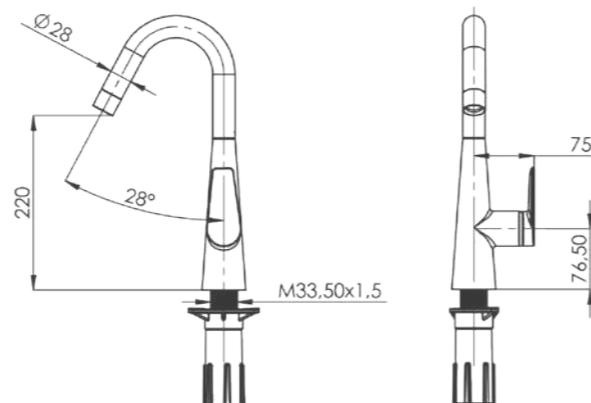

Заметка: Цвета в каталоге и цвета вживую могут отличаться

70

teska

серия TECO

СМЕСИТЕЛИ ДЛЯ КУХНИ

E4206

Модель	Тесо
Цвет	Хром

E4208