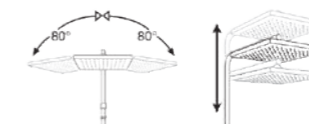

Термостат

5 лет
Гарантии

Заметка: Цвета в каталоге и цвета вживую могут отличаться

7