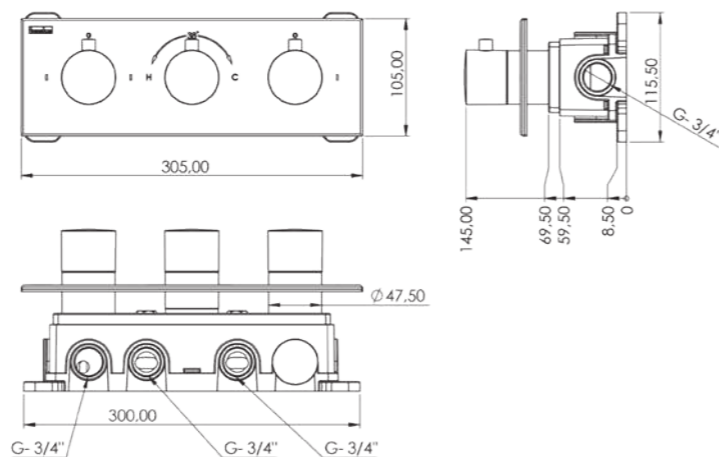

5 лет гарантии
25 лет гарантии на корпус

Заметка: Цвета в каталоге и цвета вживую могут отличаться