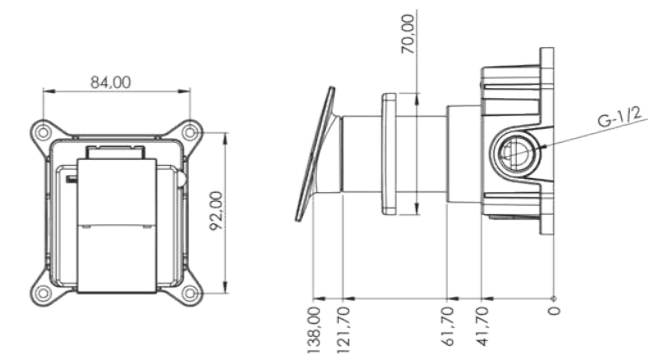

5 лет гарантии
25 лет гарантии на корпус

СКРЫТЫЙ МОНТАЖ, ПЕРЕКЛЮЧАТЕЛИ ВОДЫ

teska

	MEGA LUX		MEGA LUX		MEGA LUX	
	TK013	TK014	TK013-08	TK014-08	TK013-07	TK014-07
Модель	20 mm (1/2)	25 mm (3/4)	20 mm (1/2)	25 mm (3/4)	20 mm (1/2)	25 mm (3/4)
Цвет	Хром	Хром	Черный	Черный	Золото	Золото