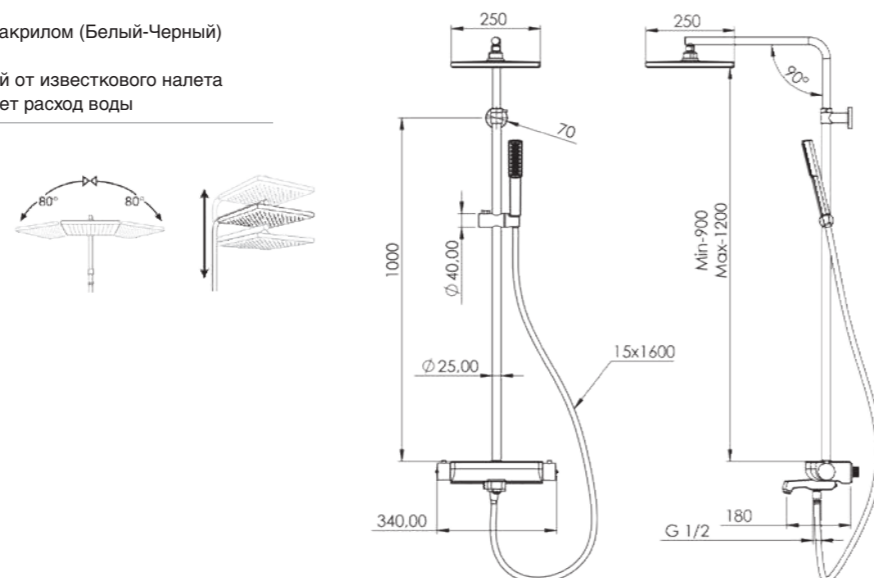

DK3780

Модель	MIRA MIX, на 3 режима
Цвет	Белое Стекло

Модель	MIRA MIX, на 3 режима
Цвет	Черное Стекло

Модель	MIRA MIX, на 3 режима
Цвет	Черный

Характеристики

- 25x1 mm душевая штанга из нержавеющей стали (304)
- Регулировка высоты душевой штанги
- Верхний душ с регулируемым углом наклона
- Европейское закаленное стекло с дополнительной защитой от царапин (Белое-Черное)
- Европейский картридж -смеситель
- Двухкомпонентная матовая спец покраска акрилом (Белый-Черный)
- Шланг с защитой от перекручивания (360°)
- Силиконовые форсунки на лейках с защитой от известкового налета
- Аэратор с защитой от брызг, который снижает расход воды