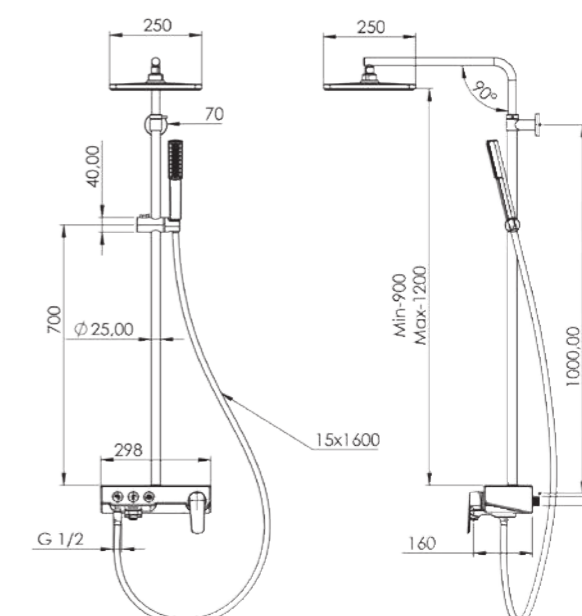

5 лет
гарантии

серия **TENA**
ДУШЕВЫЕ ГАРНИТУРЫ

DR2820C

Модель	TENA, на 2 режима (квадратный верхний душ)
Цвет	Хром

DR2920C

Модель	TENA, на 2 режима (круглый верхний душ)
Цвет	Хром

Характеристики

- 25x1 mm душевая штанга из нержавеющей стали (304)
- Верхний душ с регулируемым углом наклона
- Кнопочный переключатель потока воды
- На два режима (одновременная подача воды из лейки и верхнего душа)
- Шланг с защитой от перекручивания (360°)
- Siliconовые форсунки на лейках с защитой от известкового налета