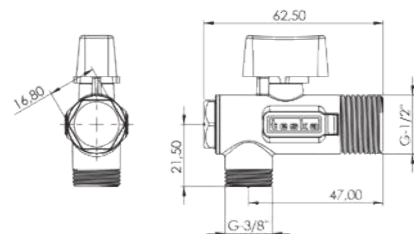

Цвет	Хром
------	------

5 лет
Гарантии

122

Заметка: Цвета в каталоге и цвета вживую могут отличаться

ЗАПЧАСТИ

teska

КРАН БУКСА

40 мм, КАРТРИДЖ ДЛЯ СМЕСИТЕЛЯ