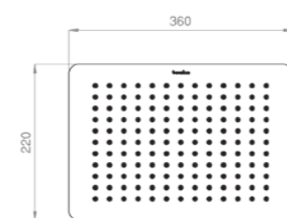

AKS4000

AKS4010

AKS4020

Модель	360x220 мм прямоугольный верхний душ, каучуковые форсунки	250x250 мм прямоугольный верхний душ, каучуковые форсунки	Ø 250 мм круглый верхний душ, каучуковые форсунки
Цвет	Хром	Хром	Хром