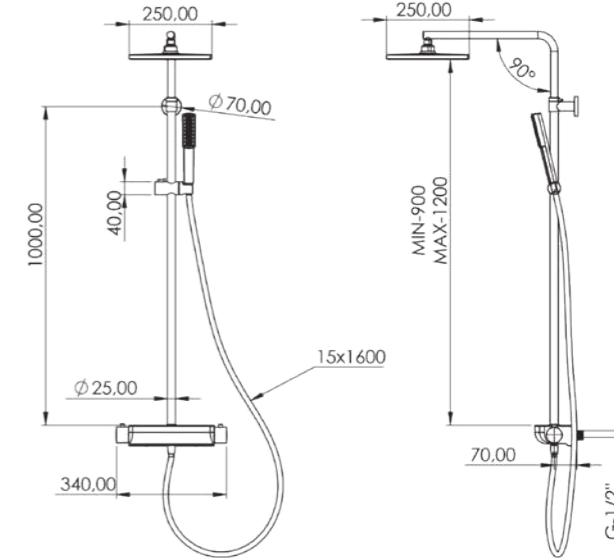

серия MIRA

ДУШЕВЫЕ СТОЙКИ С ТЕРМОСТАТОМ

Модель	MIRA Термостат, на 3 режима
Цвет	Белое Стекло

Модель	MIRA Термостат, на 3 режима
Цвет	Черное Стекло

Модель	MIRA Термостат, на 3 режима
Цвет	Черный

Характеристики

- 25x1 mm душевая штанга из нержавеющей стали (304)
- Регулировка высоты душевой штанги
- Верхний душ с регулируемым углом наклона
- Европейское закаленное стекло с дополнительной защитой от царапин (Белое-Черное)
- Европейский картридж с термостатом
- Двухкомпонентная матовая спец покраска акрилом (Белый-Черный)
- Шланг с защитой от перекручивания (360°)
- Силиконовые форсунки на лейках с защитой от известкового налета
- Аэратор с защитой от брызг, который снижает расход воды

Термостат

5 лет
Гарантии

серия MIRA

ДУШЕВЫЕ СТОЙКИ С ТЕРМОСТАТОМ

Модель	MIRA Термостат, на 2 режима
Цвет	Белое Стекло

Модель	MIRA Термостат, на 2 режима
Цвет	Черное Стекло

Модель	MIRA Термостат, на 2 режима
Цвет	Черный

Характеристики

- 25x1 mm душевая штанга из нержавеющей стали (304)
- Регулировка высоты душевой штанги
- Верхний душ с регулируемым углом наклона
- Европейское закаленное стекло с дополнительной защитой от царапин (Белое-Черное)
- Европейский картридж с термостатом
- Двухкомпонентная матовая спец покраска акрилом (Белый-Черный)
- Шланг с защитой от перекручивания (360°)
- Силиконовые форсунки на лейках с защитой от известкового налета

Термостат

5 лет
Гарантии