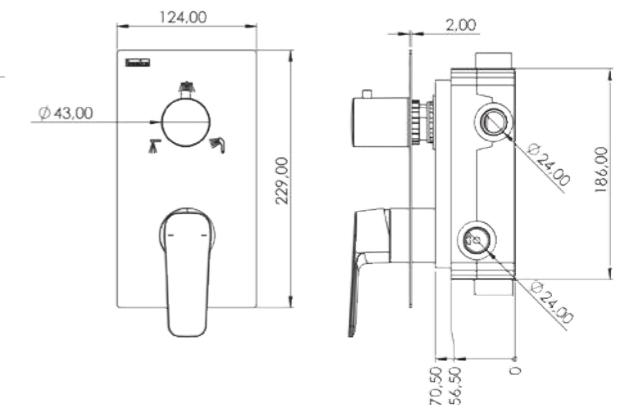

Характеристики

- Тонкая передняя панель из нержавеющей стали (360)
- Верхний душ с регулируемым углом наклона
- Внутренний корпус из PPRC
- Европейский картридж-смеситель
- Шланг с защитой от перекручивания (360°)
- Силиконовые форсунки на лейках с защитой от известкового налета
- Покрытие PVD (Золото)
- Двухкомпонентная матовая спец покраска акрилом (Черный)
- Аэратор с защитой от брызг, который снижает расход воды