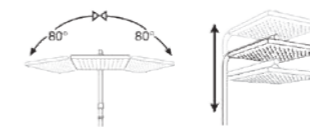

DK2308

Модель	DEVON MIX, на 2 режима
Цвет	Черный

Характеристики

- 25x1mm душевая штанга из нержавеющей стали (304)
- Регулировка высоты душевой штанги
- Верхний душ с регулируемым углом наклона
- Внешний корпус смесителя из латуни
- Европейский картридж -смеситель
- Двухкомпонентная матовая спец покраска акрилом (Белый-Черный)
- Шланг с защитой от перекручивания (360°)
- Силиконовые форсунки на лейках с защитой от известкового налета