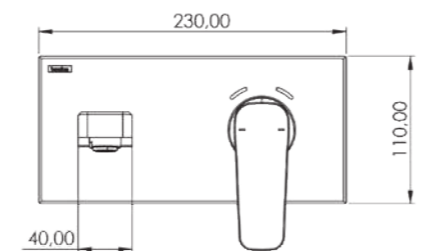

Характеристики

- Передняя панель (хромирование АБС пластика)
- Корпус из PPRC
- Европейский картридж-смеситель
- Европейское закаленное стекло с дополнительной защитой от царапин (Белое-Черное)
- Аэратор с защитой от брызг, который снижает расход воды

5 лет
Гарантии

25 лет
Гарантии на корпус

Заметка: Цвета в каталоге и цвета вживую могут отличаться

58