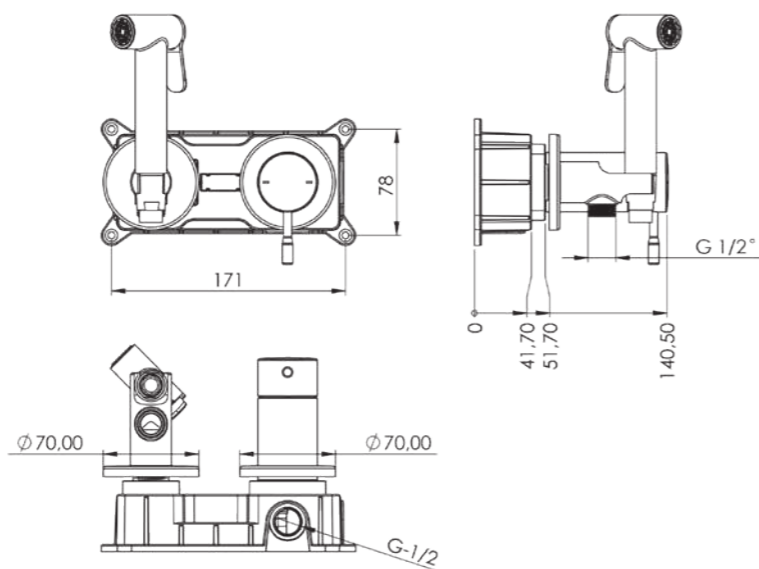

серия ATLAS TERA

ГИГИЕНИЧЕСКИЙ ДУШ СКРЫТОГО МОНТАЖА

Модель	Atlas Tera
Цвет	Хром

Модель	Atlas Tera
Цвет	Черный

Модель	Atlas Tera
Цвет	Золото

Модель	Atlas Tera
Цвет	Роз. Золото

Характеристики

- Корпус из полиамида с латунными соединениями
- Европейский картридж-смеситель
- Двойная подводка (горячая и холодная вода)
- Лейка и держатель из Латунь
- Шланг с защитой от перекручивания (360°)
- Покрытие PVD (Золото-Роз.Золото)
- Двухкомпонентная матовая спец покраска акрилом (Черный)