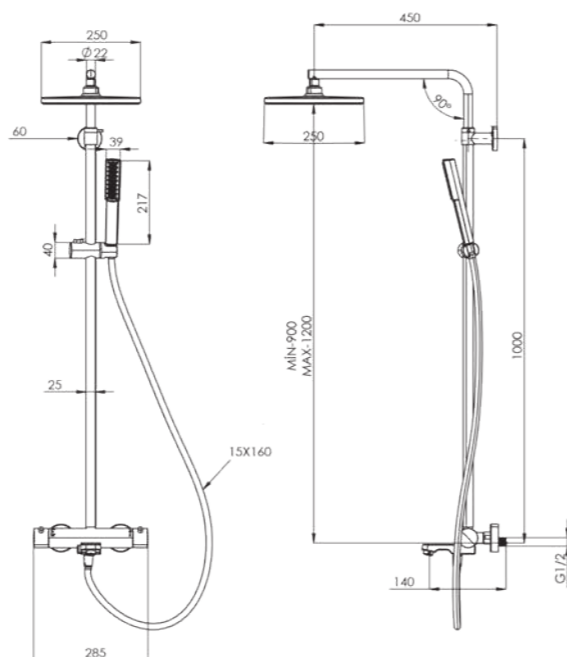

10

5 лет
гарантии

Заметка: Цвета в каталоге и цвета вживую могут отличаться