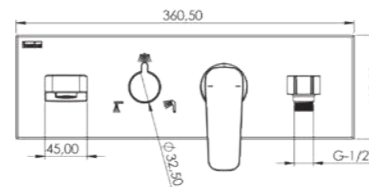

Корпус с Изливом На 3 Режима