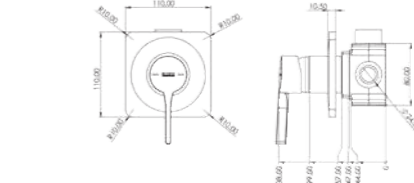

Характеристики

- Передняя панель (хромирование АБС пластика)
- Верхний душ с регулируемым углом наклона
- Внутренний корпус из PPRC
- Европейский картридж-смеситель
- Шланг с защитой от перекручивания (360°)
- Силиконовые форсунки на лейках с защитой от известкового налета