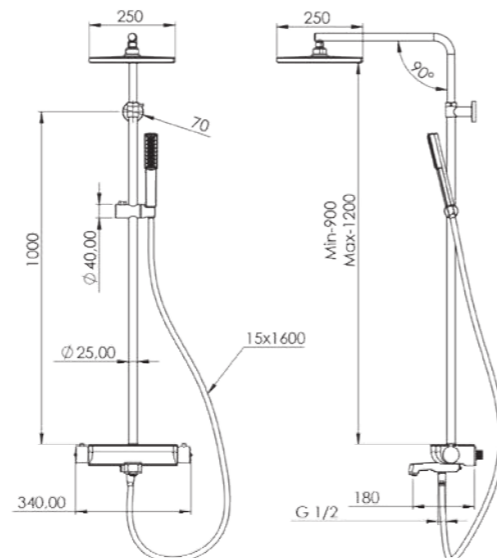

серия MIRA

ДУШЕВЫЕ СТОЙКИ С ТЕРМОСТАТОМ

Модель	MIRA Термостат, на 3 режима
Цвет	Белое Стекло

Модель	MIRA Термостат, на 3 режима
Цвет	Черное Стекло

Модель	MIRA Термостат, на 3 режима
Цвет	Черный

Характеристики

- 25x1 mm душевая штанга из нержавеющей стали (304)
- Регулировка высоты душевой штанги
- Верхний душ с регулируемым углом наклона
- Европейское закаленное стекло с дополнительной защитой от царапин (Белое-Черное)
- Европейский картридж с термостатом
- Двухкомпонентная матовая спец покраска акрилом (Белый-Черный)
- Шланг с защитой от перекручивания (360°)
- Силиконовые форсунки на лейках с защитой от известкового налета
- Аэратор с защитой от брызг, который снижает расход воды

Термостат

5 лет
Гарантии

серия MIRA

ДУШЕВЫЕ СТОЙКИ С ТЕРМОСТАТОМ

Модель	MIRA Термостат, на 2 режима
Цвет	Белое Стекло

Модель	MIRA Термостат, на 2 режима
Цвет	Черное Стекло

Модель	MIRA Термостат, на 2 режима
Цвет	Черный

Характеристики

- 25x1 mm душевая штанга из нержавеющей стали (304)
- Регулировка высоты душевой штанги
- Верхний душ с регулируемым углом наклона
- Европейское закаленное стекло с дополнительной защитой от царапин (Белое-Черное)
- Европейский картридж с термостатом
- Двухкомпонентная матовая спец покраска акрилом (Белый-Черный)
- Шланг с защитой от перекручивания (360°)
- Силиконовые форсунки на лейках с защитой от известкового налета

Термостат

5 лет
Гарантии