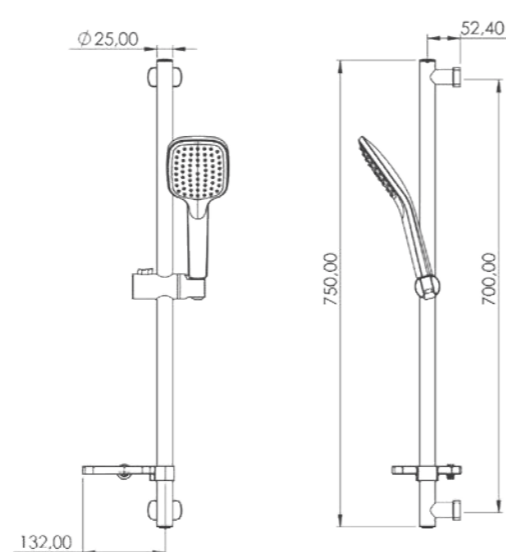

- 75 см душевая штанга из нержавеющей стали (304)
- Силиконовые форсунки на лейках с защитой от известкового налета
- Шланг с защитой от перекручивания (360°)

5 лет
гарантии

серия STICK

РУЧНЫЕ ЛЕЙКИ И ДЕРЖАТЕЛИ ИЗ АБС