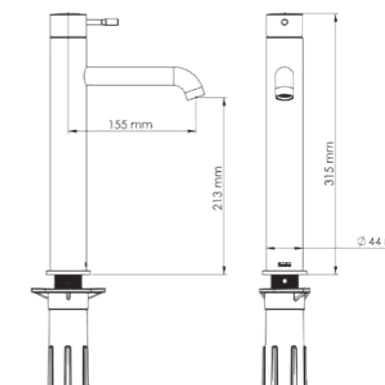

E5724

Модель	Atlas Leo L
Цвет	Черный

E5727

Модель	Atlas Leo L
Цвет	Золото

E5729

Модель	Atlas Leo L
Цвет	Роз. Золото

Характеристики

- Шланг подключения с защитой от перекручивания (360°)
- Корпус из Латунь
- Европейский картридж-смеситель
- Покрытие PVD (Золото-Роз.Золото)
- Двухкомпонентная матовая спец покраска акрилом (Черный)
- Аэратор с защитой от брызг, который снижает расход воды