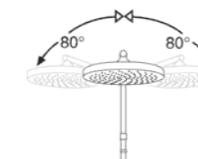

5 лет
гарантии

серия **TENA**
ДУШЕВЫЕ ГАРНИТУРЫ

DR2820C

Модель	TENA, на 2 режима (квадратный верхний душ)
Цвет	Хром

DR2920C

Модель	TENA, на 2 режима (круглый верхний душ)
Цвет	Хром

Характеристики

- 25x1 mm душевая штанга из нержавеющей стали (304)
- Верхний душ с регулируемым углом наклона
- Кнопочный переключатель потока воды
- На два режима (одновременная подача воды из лейки и верхнего душа)
- Шланг с защитой от перекручивания (360°)
- Siliconовые форсунки на лейках с защитой от известкового налета