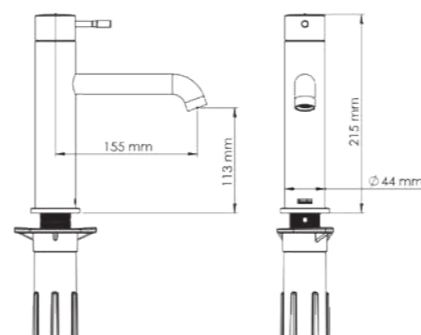

серия ATLAS Leo S

СМЕСИТЕЛИ ДЛЯ РАКОВИНЫ

teska

Модель	Atlas Leo S
Цвет	Хром

Модель	Atlas Leo S
Цвет	Черный

Модель	Atlas Leo S
Цвет	Золото

Модель	Atlas Leo S
Цвет	Роз. Золото

Характеристики

- Шланг подключения с защитой от перекручивания (360°)
- Корпус из Латунь
- Европейский картридж-смеситель
- Покрытие PVD (Золото-Роз.Золото)
- Двухкомпонентная матовая спец покраска акрилом (Черный)
- Аэратор с защитой от брызг, который снижает расход воды

5 лет
Гарантии

Заметка: Цвета в каталоге и цвета вживую могут отличаться

44