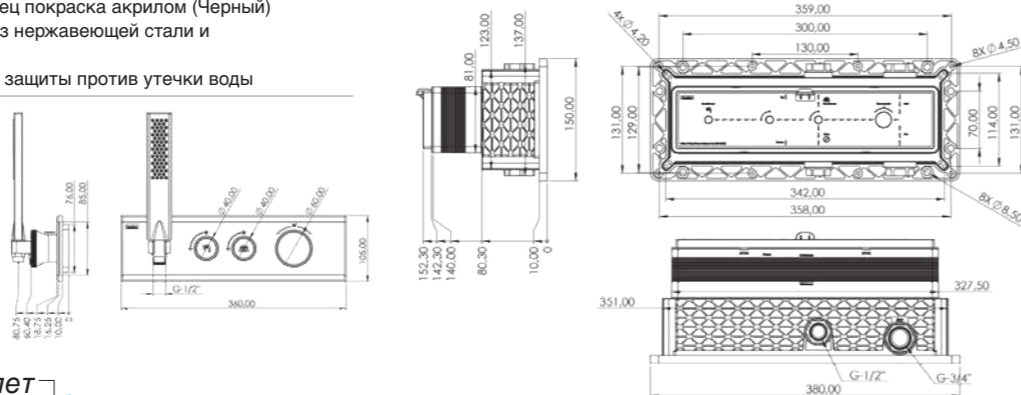

НА 2 РЕЖИМА ТЕРМОСТАТ

	Хром	Белое Стекло	Черное Стекло
Внутренний корпус, на 2 режима			
Код товара	SH1002	SH1002	SH1002
Лицевая часть, на 2 режима: панель, ручная лейка, шланг			
Код товара	SH2006	SH2001	SH2002
Верхний душ (одна функция)			
Код товара	AKS4090	AKS4090	AKS4090

Характеристики

- Функция умного контроля системы
- Внешняя панель из латуни
- Европейское закаленное стекло с дополнительной защитой от царапин (Белое-Черное)
- Ручная лейка с контролем давления подачи воды
- Шланг с защитой от перекручивания (360°) (120 см)
- Покрытие PVD. Цвет (золото -розовое золото)
- Двухкомпонентная матовая спец покраска акрилом (Черный)
- Верхний душ (одна функция) из нержавеющей стали и силиконовыми форсунками
- Внутренний корпус с системой защиты против утечки воды

5 лет гарантии
25 лет гарантии на корпус

Заметка: Цвета в каталоге и цвета вживую могут отличаться
Технические параметры верхнего душа на страницах 102-103-104

НА 2 РЕЖИМА ТЕРМОСТАТ

	Черный	Золото	Роз. Золото
Внутренний корпус, на 2 режима			
Код товара	SH1002	SH1002	SH1002
Лицевая часть, на 2 режима: панель, ручная лейка, шланг			
Код товара	SH2008	SH2007	SH2009
Верхний душ (одна функция)			
Код товара	AKS4098	AKS4097	AKS4099

Характеристики

- Функция умного контроля системы
- Внешняя панель из латуни
- Европейское закаленное стекло с дополнительной защитой от царапин (Белое-Черное)
- Ручная лейка с контролем давления подачи воды
- Шланг с защитой от перекручивания (360°) (120 см)
- Покрытие PVD. Цвет (золото -розовое золото)
- Двухкомпонентная матовая спец покраска акрилом (Черный)
- Верхний душ из нержавеющей стали и силиконовыми форсунками
- Внутренний корпус с системой защиты против утечки воды