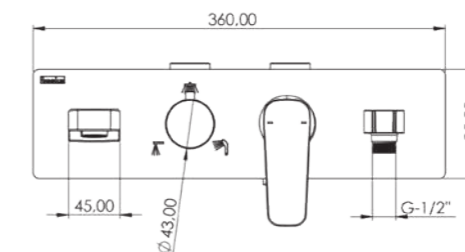

Корпус с Изливом На 3 Режима

Характеристики

- Тонкая передняя панель из нержавеющей стали (360)
- Верхний душ с регулируемым углом наклона
- Внутренний корпус из PPRC
- Европейский картридж-смеситель
- Шланг с защитой от перекручивания (360°)
- Силиконовые форсунки на лейках с защитой от известкового налета
- Покрытие PVD (Золото)
- Двухкомпонентная матовая спец. покраска акрилом (Черный)
- Аэратор с защитой от брызг, который снижает расход