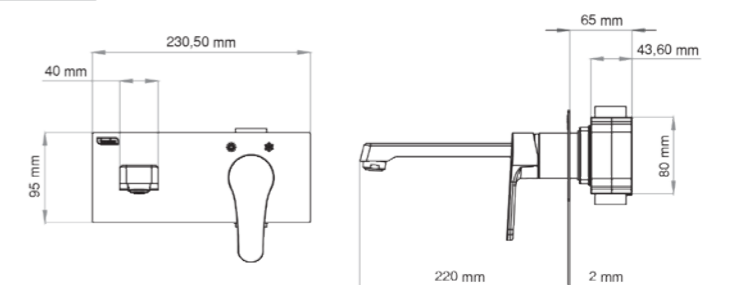

- Тонкая передняя панель из нержавеющей стали (360)
- Корпус из PPRC
- Европейский картридж-смеситель
- Покрытие PVD (Золото-Роз.Золото)
- Двухкомпонентная матовая спец покраска акрилом (Черный)
- Излив с дополнительной длиной - 220 мм
- Аэратор с защитой от брызг, который снижает расход воды