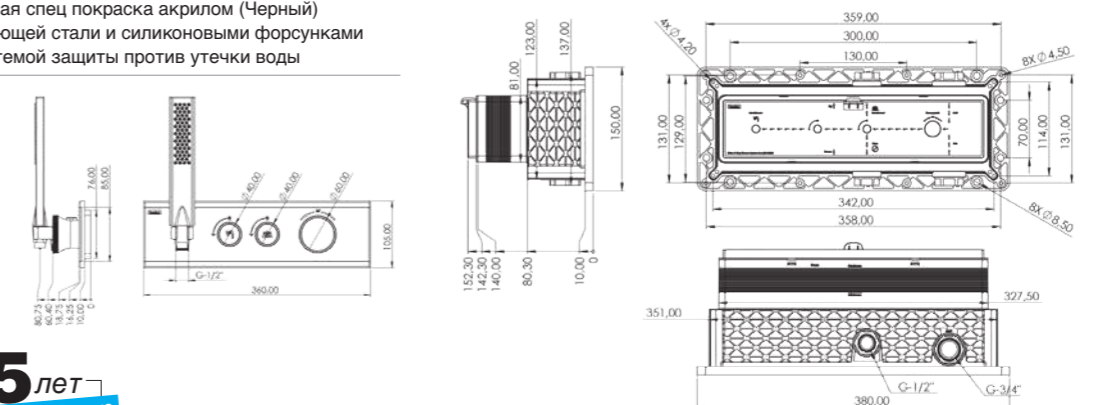

Характеристики

- Функция умного контроля системы
- Внешняя панель из латуни
- Европейское закаленное стекло с дополнительной защитой от царапин (Белое-Черное)
- Ручная лейка с контролем давления подачи воды
- Шланг с защитой от перекручивания (360°) (120 см)
- Покрытие PVD. Цвет (золото -розовое золото)
- Двухкомпонентная матовая спец покраска акрилом (Черный)
- Верхний душ из нержавеющей стали и силиконовыми форсунками
- Внутренний корпус с системой защиты против утечки воды