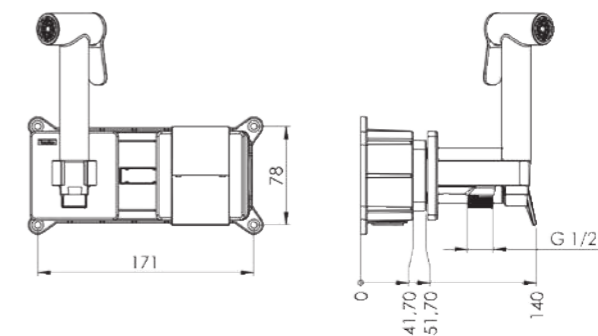

5 лет
Гарантии

25 лет
Гарантии на корпус

Заметка: Цвета в каталоге и цвета вживую могут отличаться