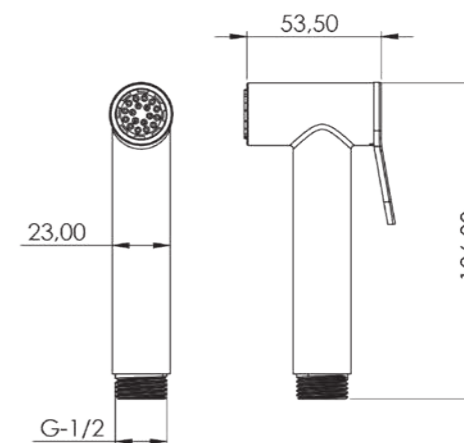

VTK6909

Модель	Гигиеническая Лейка
Цвет	Роз. Золото

ШЛАНГИ SMART FLEX

	BTK6910	BTK6911
Модель	Smart Flex PVC 360°	Smart Flex PVC 360°
Цвет	Хром	Хром
Длина	120 см	160 см

	BTK6912	BTK6913
Модель	Smart Flex PVC 360°	Smart Flex PVC 360°
Цвет	Черный	Черный
Длина	120 см	160 см