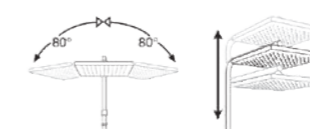

5 лет
гарантии

серия **TENA**
ДУШЕВЫЕ ГАРНИТУРЫ

DR2820C

Модель	TENA, на 2 режима (квадратный верхний душ)
Цвет	Хром

DR2920C

Модель	TENA, на 2 режима (круглый верхний душ)
Цвет	Хром

Характеристики

- 25x1 mm душевая штанга из нержавеющей стали (304)
- Верхний душ с регулируемым углом наклона
- Кнопочный переключатель потока воды
- На два режима (одновременная подача воды из лейки и верхнего душа)
- Шланг с защитой от перекручивания (360°)
- Siliconовые форсунки на лейках с защитой от известкового налета