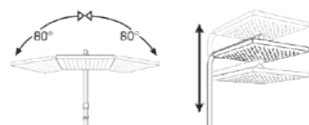

Термостат

5 лет
Гарантии

Заметка: Цвета в каталоге и цвета вживую могут отличаться

6