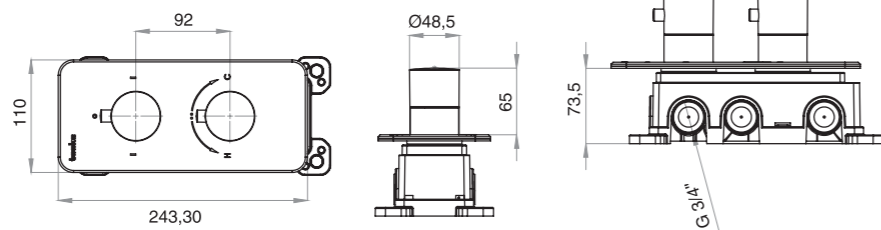

Термостат

5 лет
Гарантии

25 лет
Гарантии на корпус

Заметка: Цвета в каталоге и цвета вживую могут отличаться

96