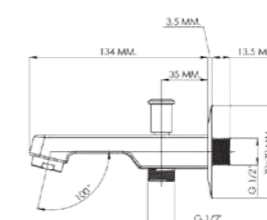

КОМПЛЕКТУЮЩИЕ ЗАПЧАСТИ

Модель	Квадратный излив (Латунь)	Квадратный излив (Латунь)	Квадратный излив (Латунь)	Квадратный излив (Латунь)
Цвет	Хром	Черный	Золото	Роз. Золото

Модель	Длинный Квадратный излив (Латунь) - 220 mm	Длинный Квадратный излив (Латунь) - 220 mm	Длинный Квадратный излив (Латунь) - 220 mm	Длинный Квадратный излив (Латунь) - 220 mm
Цвет	Хром	Черное	Золото	Роз. Золото

Модель	Круглый излив (Латунь)	Круглый излив (Латунь)	Круглый излив (Латунь)	Круглый излив (Латунь)
Цвет	Хром	Черный	Золото	Роз. Золото

КОМПЛЕКТУЮЩИЕ ЗАПЧАСТИ

Модель	Излив с переключателем (Латунь)	Излив с переключателем (Латунь)	Излив с переключателем (Латунь)	Излив с переключателем (Латунь)
Цвет	Хром	Черный	Золото	Роз. Золото

Модель	Излив с переключателем - круглый (Латунь)	Излив с переключателем - круглый (Латунь)	Излив с переключателем - круглый (Латунь)	Излив с переключателем - круглый (Латунь)
Цвет	Хром	Черный	Золото	Роз. Золото

Модель	Держатель для лейки (АБС)	Держатель для лейки (АБС)	Держатель для лейки (АБС)
Цвет	Хром	Черный	Золото