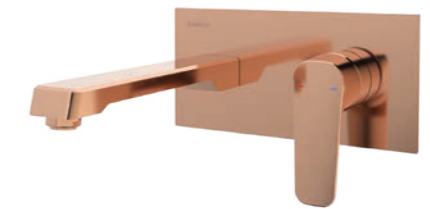

E5109

Модель	Quasar Pro
Цвет	Роз. Золото

Характеристики

- Тонкая передняя панель из нержавеющей стали (360)
- Корпус из PPRC
- Европейский картридж-смеситель
- Покрытие PVD (Золото-Роз.Золото)
- Двухкомпонентная матовая спец покраска акрилом (Черный)
- Излив с дополнительной длиной - 220 мм
- Аэратор с защитой от брызг, который снижает расход воды