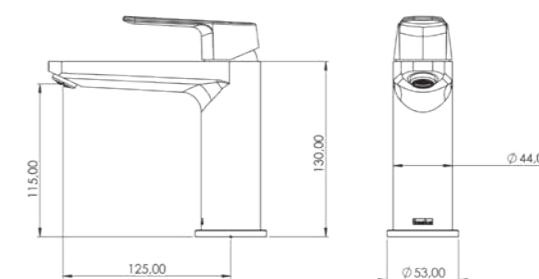

Характеристики

- Шланг подключения с защитой от перекручивания (360°)
- Корпус из Латунь
- Европейский картридж-смеситель
- Покрытие PVD (Золото-Роз.Золото)
- Двухкомпонентная матовая спец покраска акрилом (Черный)
- Аэратор с защитой от брызг, который снижает расход воды
- Функция энергосбережение - COLD START