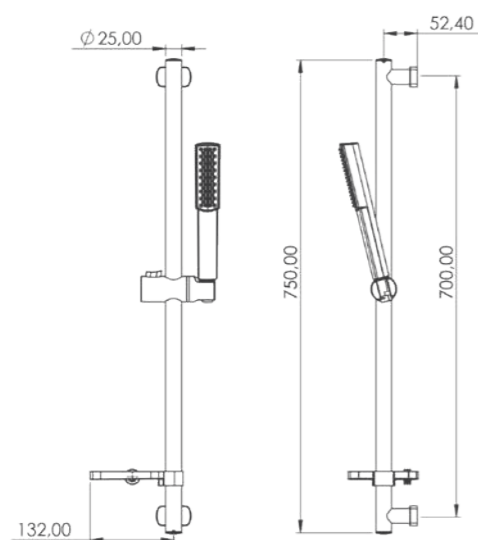

- 75 см душевая штанга из нержавеющей стали (304)
- Силиконовые форсунки на лейках с защитой от известкового налета
- Шланг с защитой от перекручивания (360°)

5 лет
гарантии

серия STICK

РУЧНЫЕ ЛЕЙКИ И ДЕРЖАТЕЛИ ИЗ АБС