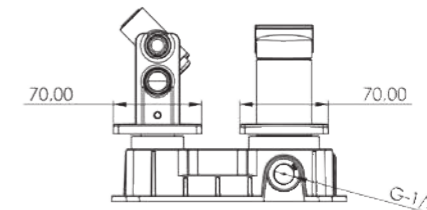

5 лет
Гарантии

25 лет
Гарантии на корпус

Заметка: Цвета в каталоге и цвета вживую могут отличаться