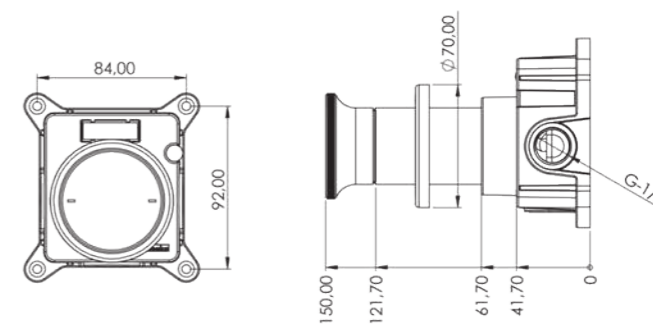

Характеристики

- Корпус из полиамида с латунными соединениями
- Европейский картридж -смеситель
- Двойная подводка (горячая и холодная вода)
- Покрытие PVD (Золото-Роз.Золото)
- Двухкомпонентная матовая спец покраска акрилом (Черный)