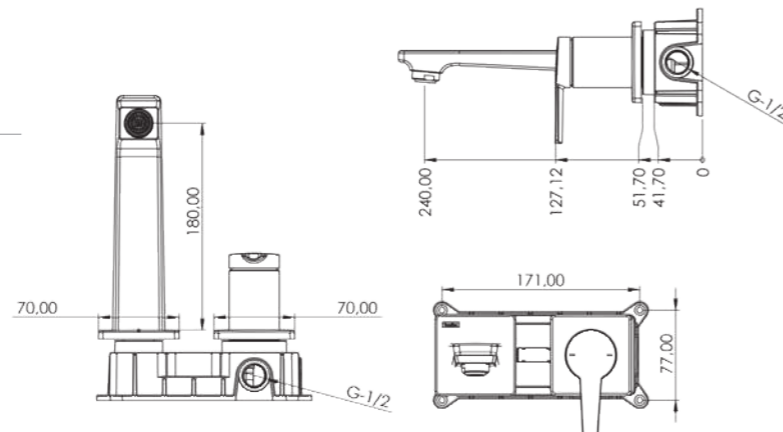

серия LIVA

СМЕСИТЕЛИ ДЛЯ РАКОВИНЫ СКРЫТОГО МОНТАЖА

teska

Модель	Liva
Цвет	Хром

Модель	Liva
Цвет	Черный

Модель	Liva
Цвет	Золото

Модель	Liva
Цвет	Роз. Золото

Характеристики

- Корпус из полиамида с латунными соединениями
- Европейский картридж-смеситель
- Покрытие PVD (Золото-Роз.Золото)
- Двухкомпонентная матовая спец покраска акрилом (Черный)
- Управление-рычажное
- Аэратор с защитой от известкового налета