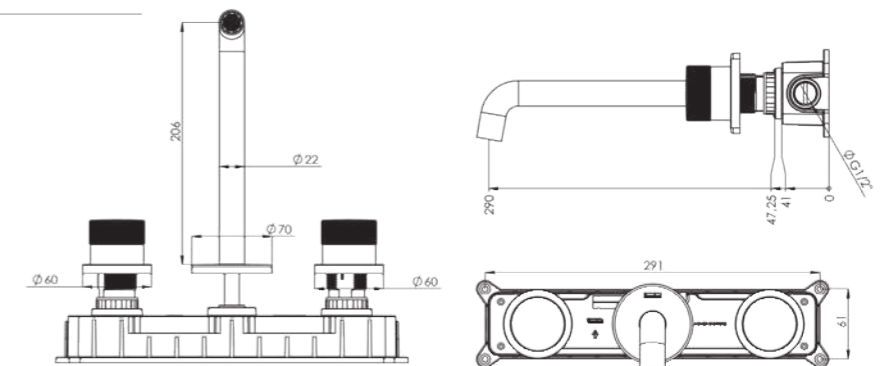

Характеристики

- Корпус из полиамида с латунными соединениями
- Покрытие PVD (Золото-Роз.Золото)
- Двухкомпонентная матовая спец покраска акрилом (Черный)
- Управление-двухвентильное
- Аэратор, с регулировкой потока.