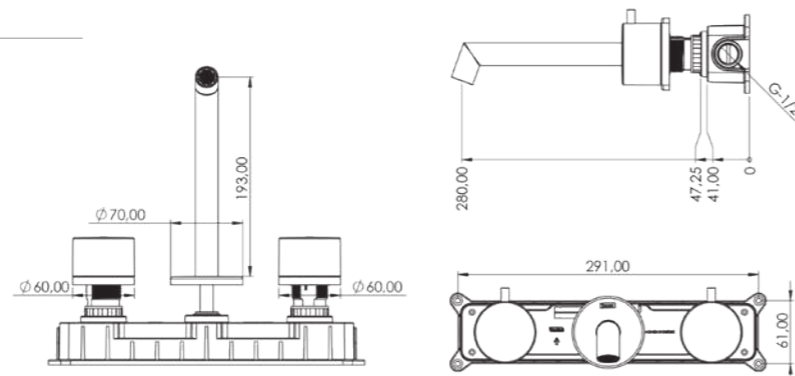

Заметка: Цвета в каталоге и цвета вживую могут отличаться

серия GRANDE SHINE

СМЕСИТЕЛИ ДЛЯ РАКОВИНЫ СКРЫТОГО МОНТАЖА

E5316

Модель	Grande
Цвет	Хром

E5318

Модель	Grande
Цвет	Черный

E5317