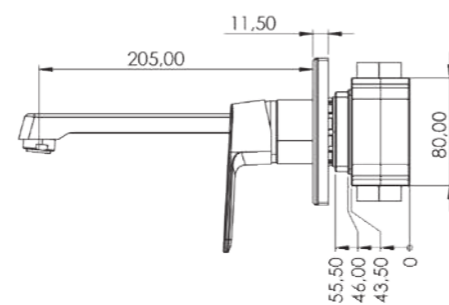

Характеристики

- Передняя панель (хромирование АБС пластика)
- Корпус из PPRC
- Европейский картридж-смеситель
- Европейское закаленное стекло с дополнительной защитой от царапин (Белое-Черное)
- Аэратор с защитой от брызг, который снижает расход воды

5 лет
Гарантии

25 лет
Гарантии на корпус

Заметка: Цвета в каталоге и цвета вживую могут отличаться

58