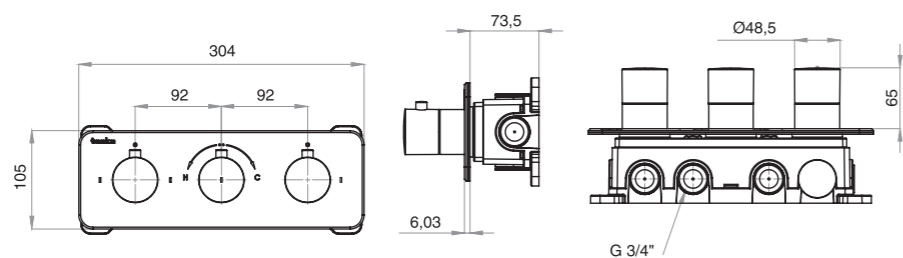

Термостат

КОРПУС ИЗ ЛАТУНИ	TAC4100	TAB4110	TAS4120
Модель	На 2 режима: Термостат, Скрытый Монтаж	На 2 режима: Термостат, Скрытый Монтаж	На 2 режима: Термостат, Скрытый Монтаж
Цвет	Хром	Белое Стекло	Черное Стекло