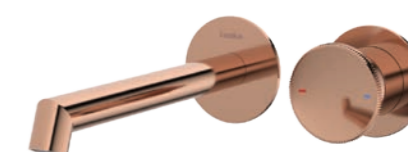

серия ATLAS

СМЕСИТЕЛИ ДЛЯ РАКОВИНЫ СКРЫТОГО МОНТАЖА

E5706

Модель	Atlas
Цвет	Хром

E5708

Модель	Atlas
Цвет	Черный

E5707

Модель	Atlas
Цвет	Золото

E5709

Модель	Atlas
Цвет	Роз. Золото

Характеристики

- Корпус из полиамида с латунными соединениями
- Европейский картридж-смеситель
- Покрытие PVD (Золото-Роз.Золото)
- Двухкомпонентная матовая спец покраска акрилом (Черный)
- Управление-рычажное
- Аэратор, с регулировкой потока.

Заметка: Цвета в каталоге и цвета вживую могут отличаться

серия ARTE

СМЕСИТЕЛИ ДЛЯ РАКОВИНЫ СКРЫТОГО МОНТАЖА

Модель	Arte
Цвет	Хром

E5508

Модель	Arte
Цвет	Черный

E5507

Модель	Arte
Цвет	Золото

E5509

Модель	Arte
Цвет	Роз. Золото

Характеристики

- Корпус из полиамида с латунными соединениями
- Европейский картридж-смеситель
- Покрытие PVD (Золото-Роз.Золото)
- Двухкомпонентная матовая спец покраска акрилом (Черный)
- Управление-рычажное
- Аэратор, с регулировкой потока.

Заметка: Цвета в каталоге и цвета вживую могут отличаться