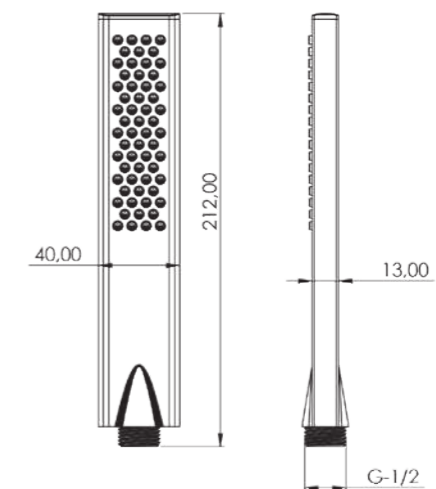

серия VERTU

РУЧНЫЕ ЛЕЙКИ ИЗ ЛАТУНИ

teska

Модель	Vertu
Цвет	Хром

Модель	Vertu
Цвет	Черный

Модель	Vertu
Цвет	Золото

Модель	Vertu
Цвет	Роз. Золото

Характеристики

- Лейка из латуни
- Специальные силиконовые форсунки с защитой от известкового налета
- С эффектом распыления дождя (soft water)

5 лет
Гарантии

Заметка: Цвета в каталоге и цвета вживую могут отличаться