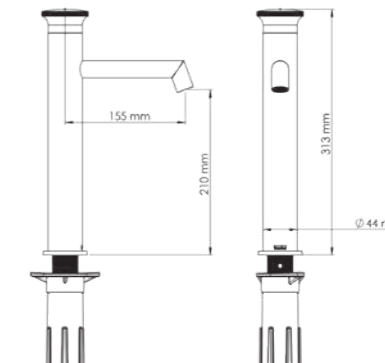

E5528

Модель	Arte Leo L
Цвет	Черный

E5527

Модель	Arte Leo L
Цвет	Золото

E5529

Модель	Arte Leo L
Цвет	Роз. Золото

Характеристики

- Шланг подключения с защитой от перекручивания (360°)
- Корпус из Латунь
- Европейский картридж-смеситель
- Покрытие PVD (Золото-Роз.Золото)
- Двухкомпонентная матовая спец покраска акрилом (Черный)
- Аэратор с защитой от брызг, который снижает расход воды