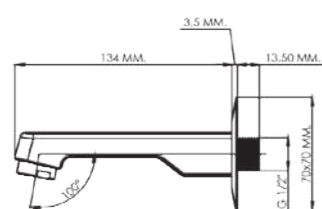

КОМПЛЕКТУЮЩИЕ ЗАПЧАСТИ

Модель	Квадратный излив (Латунь)	Квадратный излив (Латунь)	Квадратный излив (Латунь)	Квадратный излив (Латунь)
Цвет	Хром	Черный	Золото	Роз. Золото

Модель	Длинный Квадратный излив (Латунь) - 220 mm	Длинный Квадратный излив (Латунь) - 220 mm	Длинный Квадратный излив (Латунь) - 220 mm	Длинный Квадратный излив (Латунь) - 220 mm
Цвет	Хром	Черное	Золото	Роз. Золото

Модель	Круглый излив (Латунь)	Круглый излив (Латунь)	Круглый излив (Латунь)	Круглый излив (Латунь)
Цвет	Хром	Черный	Золото	Роз. Золото

КОМПЛЕКТУЮЩИЕ ЗАПЧАСТИ

Модель	Излив с переключателем (Латунь)	Излив с переключателем (Латунь)	Излив с переключателем (Латунь)	Излив с переключателем (Латунь)
Цвет	Хром	Черный	Золото	Роз. Золото

Модель	Излив с переключателем - круглый (Латунь)	Излив с переключателем - круглый (Латунь)	Излив с переключателем - круглый (Латунь)	Излив с переключателем - круглый (Латунь)
Цвет	Хром	Черный	Золото	Роз. Золото

Модель	Держатель для лейки (АБС)	Держатель для лейки (АБС)	Держатель для лейки (АБС)
Цвет	Хром	Черный	Золото