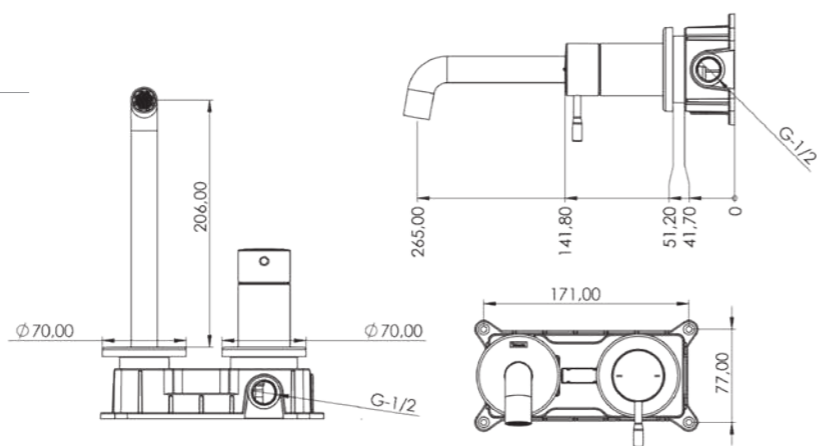

Заметка: Цвета в каталоге и цвета вживую могут отличаться

серия ARTE

СМЕСИТЕЛИ ДЛЯ РАКОВИНЫ СКРЫТОГО МОНТАЖА

E5506

Модель	Arte
Цвет	Хром

E5508

Модель	Arte
Цвет	Черный

E5507