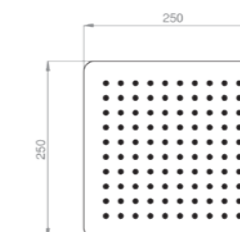

AKS4000

AKS4010

AKS4020

Модель	360x220 мм прямоугольный верхний душ, каучуковые форсунки	250x250 мм прямоугольный верхний душ, каучуковые форсунки	Ø 250 мм круглый верхний душ, каучуковые форсунки
Цвет	Хром	Хром	Хром