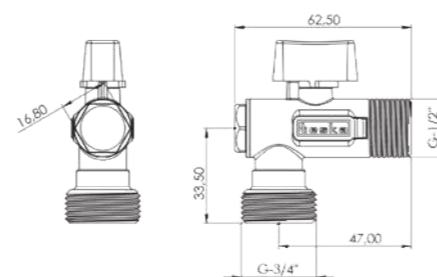

Цвет	Хром
------	------

5 лет
Гарантии

122

Заметка: Цвета в каталоге и цвета вживую могут отличаться

ЗАПЧАСТИ

teska

КРАН БУКСА

40 мм, КАРТРИДЖ ДЛЯ СМЕСИТЕЛЯ