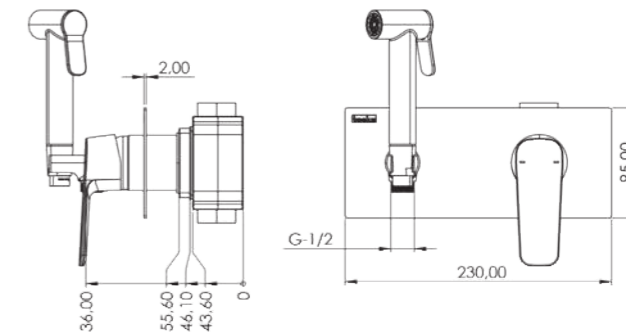

5 лет
Гарантии

25 лет
Гарантии на корпус

Заметка: Цвета в каталоге и цвета вживую могут отличаться