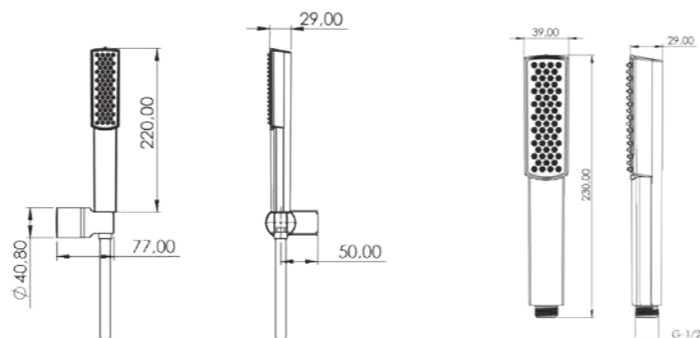

TA5120B	SF5120B
Модель	Stick - Лейка и держатель (одна струя)	Stick - Лейка и держатель (шесть струй)
Цвет	Хром - Черный	Хром - Черный

серия VENO

РУЧНЫЕ ЛЕЙКИ И ДЕРЖАТЕЛИ ИЗ АБС

teska

	TA5110W	SF5110W
Модель	Veno - Лейка (одна струя)	Stick - Лейка (шесть струй)
Цвет	Хром - Черный	Хром - Черный

	TA5110B	SF5110B
Модель	Veno - Лейка (одна струя)	Veno - Лейка (шесть струй)
Цвет	Хром - Черный	Хром - Черный

	TA5306W
Модель	Stick - Лейка (одна струя)
Цвет	Хром - Черный

	TA5308B
Модель	Stick - Лейка (одна струя)
Цвет	Хром - Черный

	TA5308
Модель	Stick - Лейка (одна струя)
Цвет	Черный

	TA5307
Модель	Stick - Лейка (одна струя)
Цвет	Золото

	SF5306W
Модель	Модель Stick - Лейка (шесть струй)

	SF5308B
Модель	Модель Stick - Лейка (шесть струй)

	SF5308
Модель	Модель Stick - Лейка (шесть струй)

	SF5307
Модель	Модель Stick - Лейка (шесть струй)

	TA5200W
Модель	Veno - Лейка (одна струя)
Цвет	Хром - Черный

	TA5200B
Модель	Veno - Лейка (одна струя)
Цвет	Хром - Черный

	TA5208
Модель	Veno - Лейка (одна струя)
Цвет	Черный

	TA5207
Модель	Veno - Лейка (одна струя)
Цвет	Золото

	SF5200W
Модель	Модель Veno - Лейка (шесть струй)

	SF5200B
Модель	Модель Veno - Лейка (шесть струй)

	SF5208
Модель	Модель Veno - Лейка (шесть струй)

	SF5207
Модель	Модель Veno - Лейка (шесть струй)

Характеристики

- Корпус из АБС с хромовым покрытием
- Специальные силиконовые форсунки с защитой от известкового налета
- По желанию разновидности струи
- Шланг Smart Flex