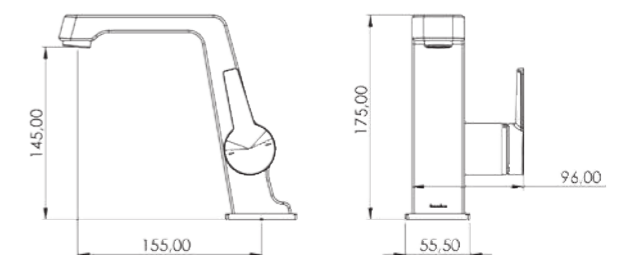

Заметка: Цвета в каталоге и цвета вживую могут отличаться