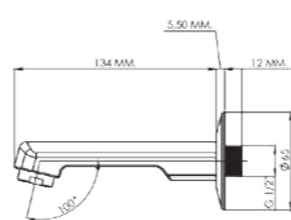

КОМПЛЕКТУЮЩИЕ ЗАПЧАСТИ

Модель	Квадратный излив (Латунь)	Квадратный излив (Латунь)	Квадратный излив (Латунь)	Квадратный излив (Латунь)
Цвет	Хром	Черный	Золото	Роз. Золото

Модель	Длинный Квадратный излив (Латунь) - 220 mm	Длинный Квадратный излив (Латунь) - 220 mm	Длинный Квадратный излив (Латунь) - 220 mm	Длинный Квадратный излив (Латунь) - 220 mm
Цвет	Хром	Черное	Золото	Роз. Золото

Модель	Круглый излив (Латунь)	Круглый излив (Латунь)	Круглый излив (Латунь)	Круглый излив (Латунь)
Цвет	Хром	Черный	Золото	Роз. Золото

КОМПЛЕКТУЮЩИЕ ЗАПЧАСТИ

Модель	Излив с переключателем (Латунь)	Излив с переключателем (Латунь)	Излив с переключателем (Латунь)	Излив с переключателем (Латунь)
Цвет	Хром	Черный	Золото	Роз. Золото

Модель	Излив с переключателем - круглый (Латунь)	Излив с переключателем - круглый (Латунь)	Излив с переключателем - круглый (Латунь)	Излив с переключателем - круглый (Латунь)
Цвет	Хром	Черный	Золото	Роз. Золото

Модель	Держатель для лейки (АБС)	Держатель для лейки (АБС)	Держатель для лейки (АБС)
Цвет	Хром	Черный	Золото