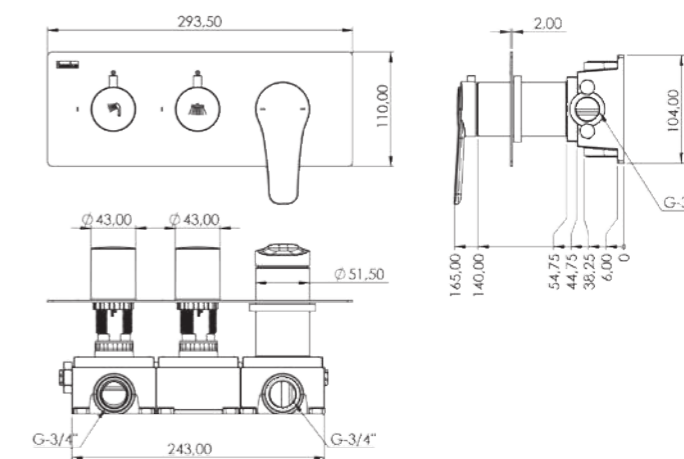

Характеристики

- Тонкая передняя панель из нержавеющей стали (360)
- Верхний душ с регулируемым углом наклона
- Внутренний корпус из Латуни (MS60)
- Европейский картридж-смеситель
- Шланг с защитой от перекручивания (360°)
- Силиконовые форсунки на лейках с защитой от известкового налета
- Одновременная подача воды из всех режимов
- Двухкомпонентная матовая спец покраска акрилом