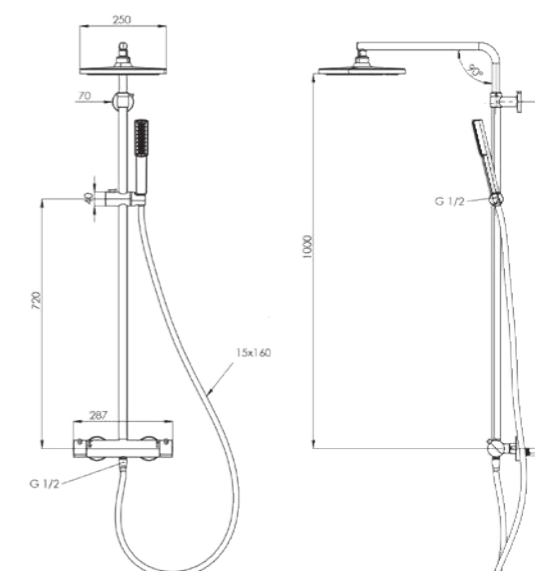

Термостат

5 лет
Гарантии

Заметка: Цвета в каталоге и цвета вживую могут отличаться

7