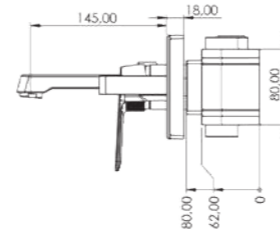

Корпус с Изливом На 3 Режима