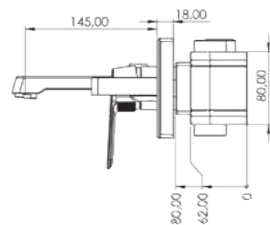

Корпус с Изливом На 3 Режима