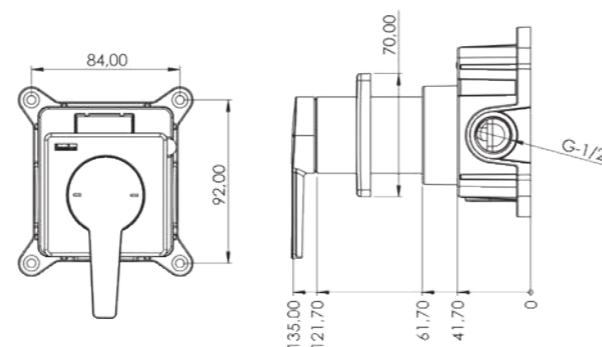

серия LIVA Teo

СКРЫТЫЙ МОНТАЖ СМЕСИТЕЛИ ДЛЯ ГИГИЕНИЧЕСКОГО ДУША

teska

Модель	Liva Teo
Цвет	Хром

Модель	Liva Teo
Цвет	Черный

Модель	Liva Teo
Цвет	Золото

Модель	Liva Teo
Цвет	Роз. Золото

Характеристики

- Корпус из полиамида с латунными соединениями
- Европейский картридж -смеситель
- Двойная подводка (горячая и холодная вода)
- Покрытие PVD (Золото-Роз.Золото)
- Двухкомпонентная матовая спец покраска акрилом (Черный)