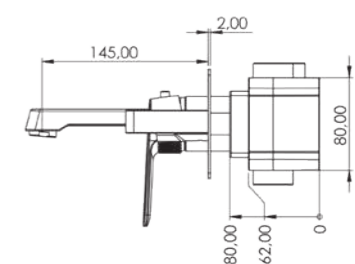

Корпус с Изливом На 3 Режима

Характеристики

- Тонкая передняя панель из нержавеющей стали (360)
- Верхний душ с регулируемым углом наклона
- Внутренний корпус из PPRC
- Европейский картридж-смеситель
- Шланг с защитой от перекручивания (360°)
- Силиконовые форсунки на лейках с защитой от известкового налета
- Покрытие PVD (Золото)
- Двухкомпонентная матовая спец. покраска акрилом (Черный)
- Аэратор с защитой от брызг, который снижает расход