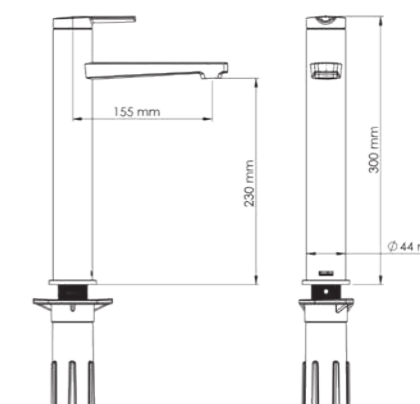

E5424

Модель	Liva Leo L
Цвет	Черный

E5427

Модель	Liva Leo L
Цвет	Золото

E5429

Модель	Liva Leo L
Цвет	Роз. Золото

Характеристики

- Шланг подключения с защитой от перекручивания (360°)
- Корпус из Латуни
- Европейский картридж-смеситель
- Покрытие PVD (Золото-Роз.Золото)
- Двухкомпонентная матовая спец покраска акрилом (Черный)
- Аэратор с защитой от брызг, который снижает расход воды