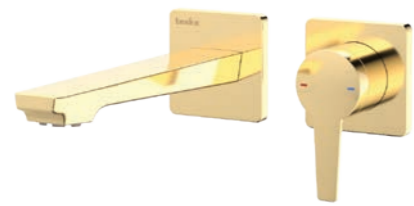

Заметка: Цвета в каталоге и цвета вживую могут отличаться

серия LIVA

СМЕСИТЕЛИ ДЛЯ РАКОВИНЫ СКРЫТОГО МОНТАЖА

teska

E5406

Модель	Liva
Цвет	Хром

E5408

Модель	Liva
Цвет	Черный