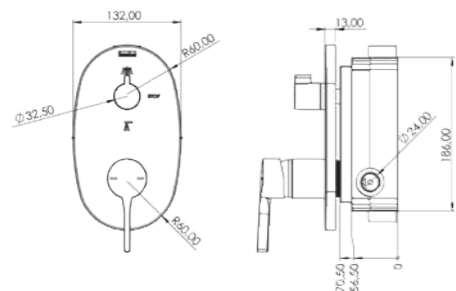

Характеристики

- Передняя панель (хромирование АБС пластика)
- Верхний душ с регулируемым углом наклона
- Внутренний корпус из PPRC
- Европейский картридж-смеситель
- Шланг с защитой от перекручивания (360°)
- Силиконовые форсунки на лейках с защитой от известкового налета
- Аэратор с защитой от брызг, который снижает расход воды

5 лет гарантии
25 лет гарантии на корпус