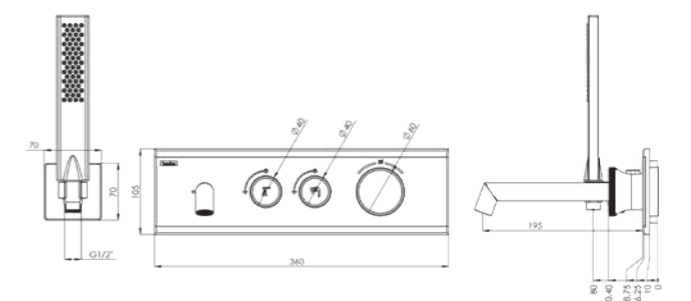

Характеристики

- Функция умного контроля системы
- Внешняя панель из латуни
- Европейское закаленное стекло с дополнительной защитой от царапин (Белое-Черное)
- Ручная лейка с контролем давления подачи воды
- Шланг с защитой от перекручивания (360°) (120 см)
- Покрытие PVD. Цвет (золото -розовое золото)
- С изливом на передней панели
- Двухкомпонентная матовая спец покраска акрилом (Черный)
- Внутренний корпус с системой защиты против утечки воды