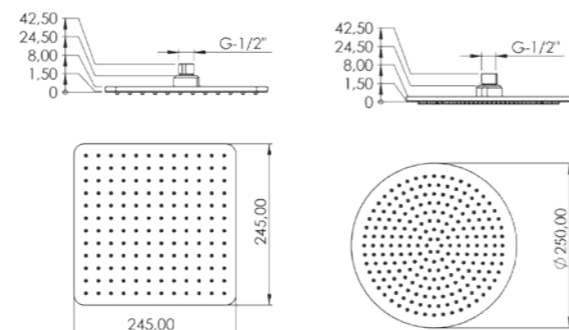

ВЕРХНИЙ ДУШ ИЗ НЕРЖАВЕЮЩЕЙ СТАЛИ

ОДНА ФУНКЦИЯ

Цвет	Хром

Цвет	Золото

Цвет	Хром

Цвет	Золото

Характеристики

- Нержавеющая сталь (304)
- Силиконовые форсунки с защитой от известкового налета

Заметка: Цвета в каталоге и цвета вживую могут отличаться

Цвет	Черный

Цвет	Роз. Золото

Цвет	Черный

Цвет	Роз. Золото