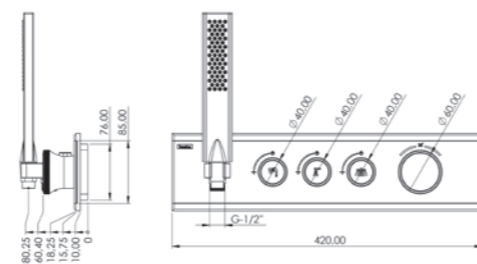

серия SHINE

НАБОРЫ СКРЫТОГО МОНТАЖА ДЛЯ ДУША,
ТЕРМОСТАТ

НА 3 РЕЖИМА ТЕРМОСТАТ

	Хром	Белое Стекло	Черное Стекло
Внутренний корпус, на 3 режима			
Код товара	SH1003	SH1003	SH1003
Лицевая часть, на 3 режима: панель, ручная лейка, шланг			
Код товара	SH3006	SH3001	SH3002
Верхний душ (две функции)			
Код товара	AKS4060	AKS4060	AKS4060
Верхний душ (одна функция)			
Код товара	AKS4090	AKS4090	AKS4090
Излив			
Код товара	AKS1000	AKS1000	AKS1000

Характеристики

- Функция умного контроля системы
- Внешняя панель из латуни
- Европейское закаленное стекло с дополнительной защитой от царапин (Белое-Черное)
- Ручная лейка с контролем давления подачи воды
- Шланг с защитой от перекручивания (360°) (120 см)
- Покрытие PVD. Цвет (золото -розовое золото)
- Двухкомпонентная матовая спец покраска акрилом (Черный)
- Верхний душ из нержавеющей стали и силиконовыми форсунками
- Внутренний корпус с системой защиты против утечки воды

5 лет
Гарантии

25 лет
Гарантии на корпус

Заметка: Цвета в каталоге и цвета вживую могут отличаться
Технические параметры верхнего душа на страницах 102-103-104

серия SHINE

НАБОРЫ СКРЫТОГО МОНТАЖА ДЛЯ ДУША,
ТЕРМОСТАТ

НА 3 РЕЖИМА ТЕРМОСТАТ

	Черный	Золото	Роз. Золото
Внутренний корпус, на 3 режима			
Код товара	SH1003	SH1003	SH1003
Лицевая часть, на 3 режима: панель, ручная лейка, шланг			
Код товара	SH3008	SH3007	SH3009
Верхний душ (две функции)			
Код товара	SH4068	SH4067	SH4069
Верхний душ (одна функция)			
Код товара	AKS4098	AKS4097	AKS4099
Излив			
Код товара	AKS1001	AKS1002	AKS1003