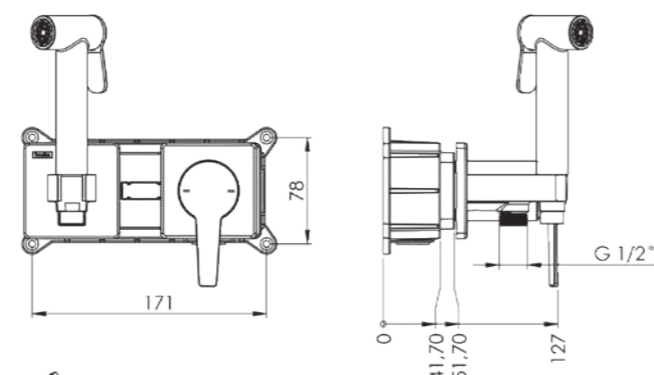

серия LIVA TERA

ГИГИЕНИЧЕСКИЙ ДУШ СКРЫТОГО МОНТАЖА

Модель	Liva Tera
Цвет	Хром

Модель	Liva Tera
Цвет	Черный

Модель	Liva Tera
Цвет	Золото

Характеристики

- Корпус из полиамида с латунными соединениями
- Европейский картридж-смеситель
- Двойная подводка (горячая и холодная вода)
- Лейка и держатель из Латунь
- Шланг с защитой от перекручивания (360°)
- Покрытие PVD (Золото-Роз.Золото)
- Двухкомпонентная матовая спец покраска акрилом (Черный)

Модель	Liva Tera
Цвет	Роз. Золото

5 лет
Гарантии

25 лет
Гарантии на корпус

Заметка: Цвета в каталоге и цвета вживую могут отличаться

серия ALAX TERA

ГИГИЕНИЧЕСКИЙ ДУШ СКРЫТОГО МОНТАЖА

Модель	Alax Tera
Цвет	Хром

Модель	Alax Tera
Цвет	Черный

Модель	Alax Tera
Цвет	Золото

Характеристики

- Корпус из полиамида с латунными соединениями
- Европейский картридж-смеситель
- Двойная подводка (горячая и холодная вода)
- Лейка и держатель из Латунь
- Покрытие PVD (Золото-Роз.Золото)
- Двухкомпонентная матовая спец покраска акрилом (Черный)
- Шланг с защитой от перекручивания (360°)

Модель	Alax Tera
Цвет	Роз. Золото