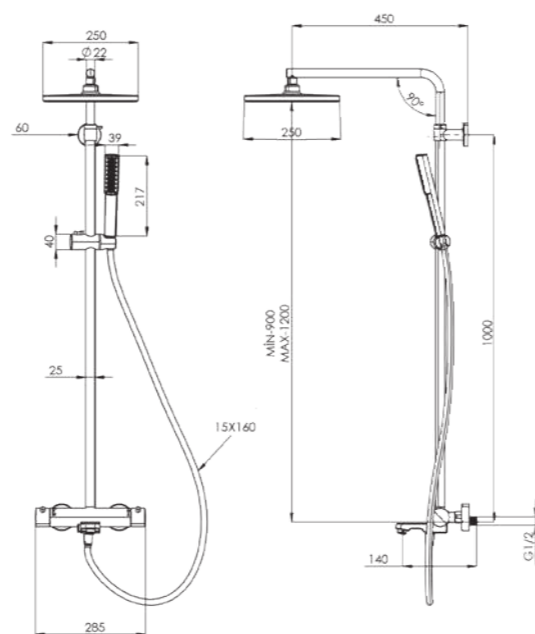

Термостат

5 лет
Гарантии

Заметка: Цвета в каталоге и цвета вживую могут отличаться

6