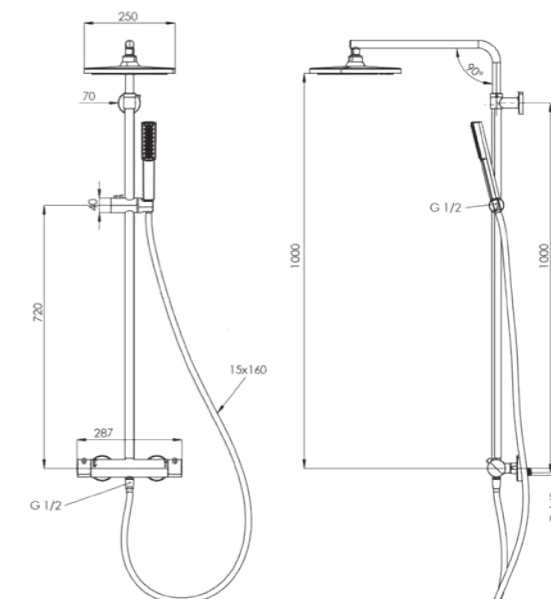

DK2308

Модель	DEVON MIX, на 2 режима
Цвет	Черный

Характеристики

- 25x1mm душевая штанга из нержавеющей стали (304)
- Регулировка высоты душевой штанги
- Верхний душ с регулируемым углом наклона
- Внешний корпус смесителя из латуни
- Европейский картридж -смеситель
- Двухкомпонентная матовая спец покраска акрилом (Белый-Черный)
- Шланг с защитой от перекручивания (360°)
- Силиконовые форсунки на лейках с защитой от известкового налета