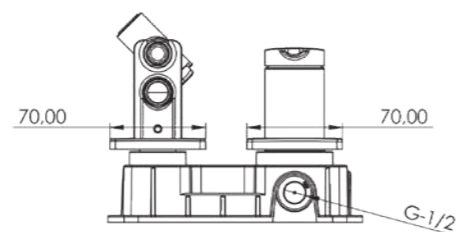

5 лет
Гарантии

25 лет
Гарантии на корпус

Заметка: Цвета в каталоге и цвета вживую могут отличаться