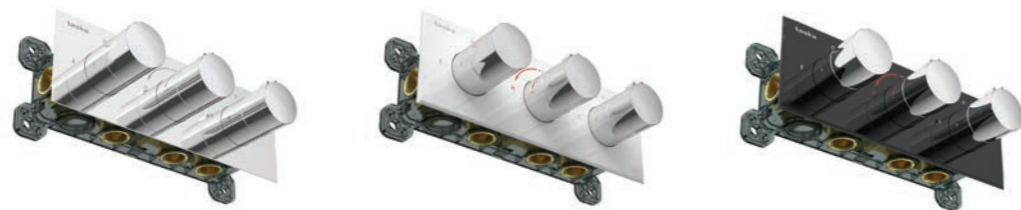

КОРПУСЫ ИЗ ЛАТУНИ, СМЕСИТЕЛИ СКРЫТОГО МОНТАЖА, ТЕРМОСТАТ

teska

КОРПУС ИЗ ЛАТУНИ	TAC4000	TAB4010	TAS4020
Модель	На 3 Режима, Термостат, Скрытый Монтаж	На 3 Режима, Термостат, Скрытый Монтаж	На 3 Режима, Термостат, Скрытый Монтаж
Цвет	Хром	Белое Стекло	Черное Стекло