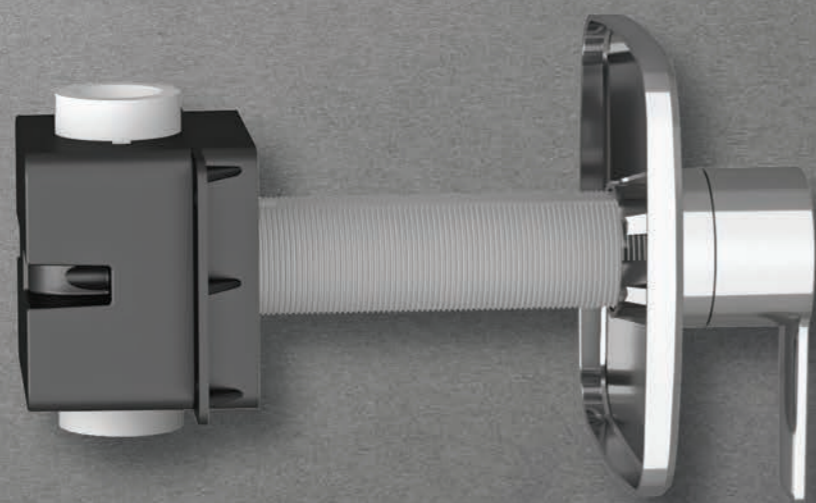

LUX КВАДРАТНЫЙ С НОВЫМ КОРПУСОМ

LUX КВАДРАТНЫЙ С НОВЫМ КОРПУСОМ

	TK2020	TK2025
Модель	20 mm (1/2)	25 mm (3/4)
Цвет	Хром	Хром

НОВИНКА КНОПКА ON/OFF

	BS1025	BS1032
Модель	25 mm (3/4)	32 mm (1")
Цвет	Хром	Хром