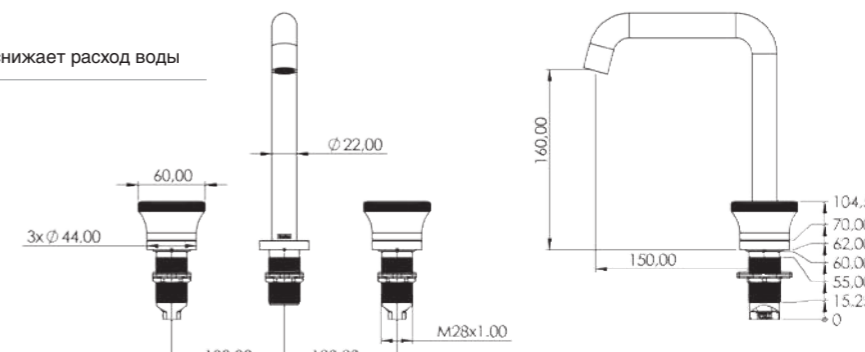

Модель	Norma Shine
Цвет	Золото

E2509

Модель	Norma Shine
Цвет	Роз. Золото

Характеристики

- Шланг подключения с защитой от перекручивания (360°)
- Корпус из Латунь
- Покрытие PVD (Золото-Роз.Золото)
- Двухкомпонентная матовая спец покраска акрилом (Черный)
- Управление-двухвентильное
- Аэратор с защитой от брызг, который снижает расход воды