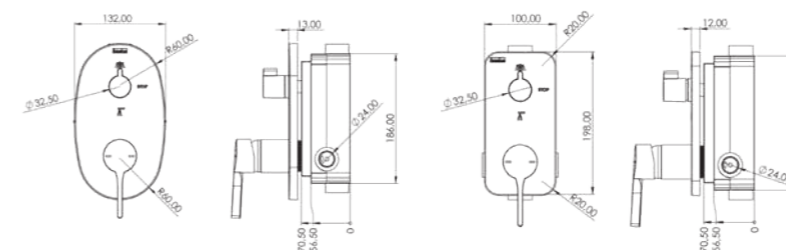

Характеристики

- Передняя панель (хромирование АБС пластика)
- Верхний душ с регулируемым углом наклона
- Внутренний корпус из PPRC
- Европейский картридж-смеситель
- Шланг с защитой от перекручивания (360°)
- Силиконовые форсунки на лейках с защитой от известкового налета

Характеристики

- Передняя панель (хромирование АБС пластика)
- Верхний душ с регулируемым углом наклона
- Внутренний корпус из PPRC
- Европейский картридж-смеситель
- Шланг с защитой от перекручивания (360°)

5 лет гарантии
25 лет гарантии на корпус