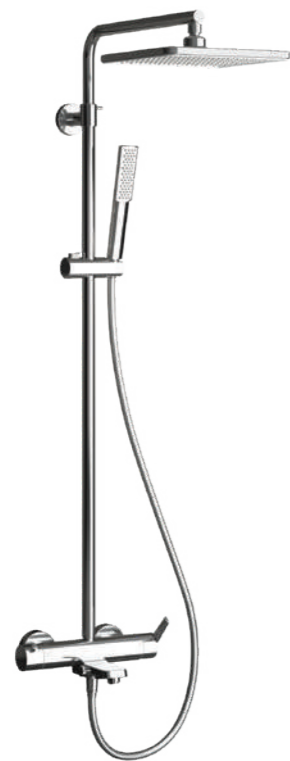

серия GALAXY MIX

ДУШЕВЫЕ СТОЙКИ

teska

DK3301C

Модель	GALAXY MIX, на 3 режима
Цвет	Хром