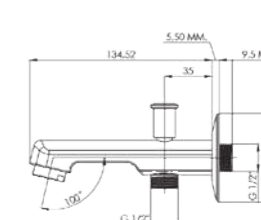

КОМПЛЕКТУЮЩИЕ ЗАПЧАСТИ

Модель	Квадратный излив (Латунь)	Квадратный излив (Латунь)	Квадратный излив (Латунь)	Квадратный излив (Латунь)
Цвет	Хром	Черный	Золото	Роз. Золото

Модель	Длинный Квадратный излив (Латунь) - 220 mm	Длинный Квадратный излив (Латунь) - 220 mm	Длинный Квадратный излив (Латунь) - 220 mm	Длинный Квадратный излив (Латунь) - 220 mm
Цвет	Хром	Черное	Золото	Роз. Золото

Модель	Круглый излив (Латунь)	Круглый излив (Латунь)	Круглый излив (Латунь)	Круглый излив (Латунь)
Цвет	Хром	Черный	Золото	Роз. Золото

КОМПЛЕКТУЮЩИЕ ЗАПЧАСТИ

Модель	Излив с переключателем (Латунь)	Излив с переключателем (Латунь)	Излив с переключателем (Латунь)	Излив с переключателем (Латунь)
Цвет	Хром	Черный	Золото	Роз. Золото

Модель	Излив с переключателем - круглый (Латунь)	Излив с переключателем - круглый (Латунь)	Излив с переключателем - круглый (Латунь)	Излив с переключателем - круглый (Латунь)
Цвет	Хром	Черный	Золото	Роз. Золото

Модель	Держатель для лейки (АБС)	Держатель для лейки (АБС)	Держатель для лейки (АБС)
Цвет	Хром	Черный	Золото