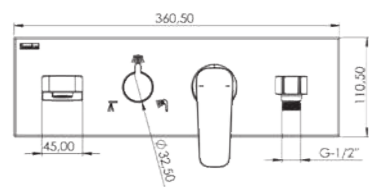

Корпус с Изливом На 3 Режима