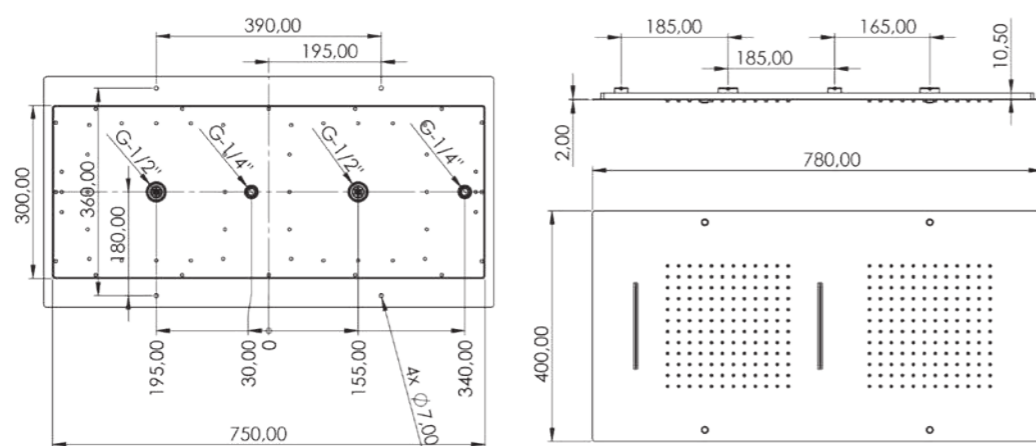

ВЕРХНИЙ ДУШ ИЗ НЕРЖАВЕЮЩЕЙ СТАЛИ

ТРИ ФУНКЦИИ

AKS4070

Цвет	Хром

AKS4078

Цвет	Черный

Цвет	Золото

Цвет	Роз. Золото

Характеристики

- Нержавеющая сталь (304)
- Силиконовые форсунки с защитой от известкового налета
- Три функции (водопад, soft струя, тропический душ)

ВЕРХНИЙ ДУШ ИЗ АБС

Модель	360x220 мм прямоугольный верхний душ, каучуковые форсунки	250x250 мм прямоугольный верхний душ, каучуковые форсунки	Ø 250 мм круглый верхний душ, каучуковые форсунки
Цвет	Хром	Хром	Хром

Модель	Новинка, круглый тонкий верхний душ, Ø 220 мм силиконовые форсунки
Цвет	Хром

Модель	Новый радиус 230x230 мм тонкий верхний душ, силиконовые форсунки
Цвет	Хром