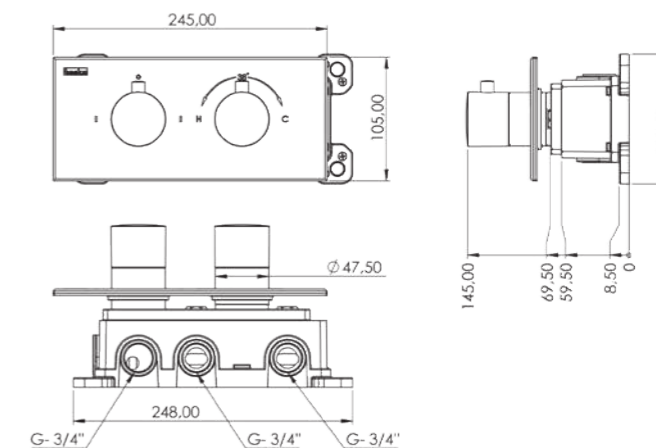

5 лет гарантии
25 лет гарантии на корпус

Заметка: Цвета в каталоге и цвета вживую могут отличаться