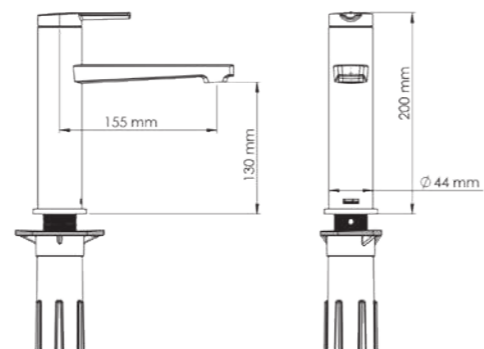

E5414

Модель	Liva Leo S
Цвет	Черный

E5417

Модель	Liva Leo S
Цвет	Золото

E5419

Модель	Liva Leo S
Цвет	Роз. Золото

Характеристики

- Шланг подключения с защитой от перекручивания (360°)
- Корпус из Латуни
- Европейский картридж-смеситель
- Покрытие PVD (Золото-Роз.Золото)
- Двухкомпонентная матовая спец покраска акрилом (Черный)
- Аэратор с защитой от брызг, который снижает расход воды