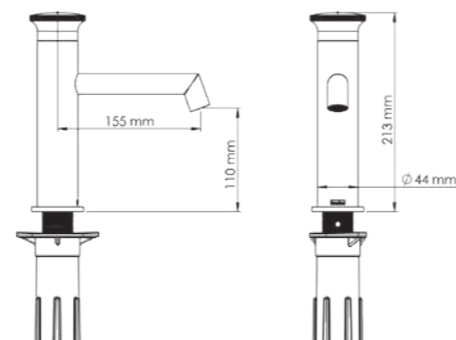

E5518

Модель	Arte Leo S
Цвет	Черный

E5517

Модель	Arte Leo S
Цвет	Золото

E5519

Модель	Arte Leo S
Цвет	Роз. Золото

Характеристики

- Шланг подключения с защитой от перекручивания (360°)
- Корпус из Латунь
- Европейский картридж-смеситель
- Покрытие PVD (Золото-Роз.Золото)
- Двухкомпонентная матовая спец покраска акрилом (Черный)
- Аэратор с защитой от брызг, который снижает расход воды