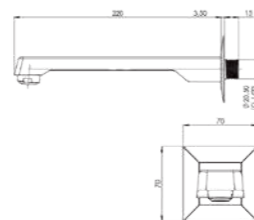

КОМПЛЕКТУЮЩИЕ ЗАПЧАСТИ

Модель	Квадратный излив (Латунь)	Квадратный излив (Латунь)	Квадратный излив (Латунь)	Квадратный излив (Латунь)
Цвет	Хром	Черный	Золото	Роз. Золото

Модель	Длинный Квадратный излив (Латунь) - 220 mm	Длинный Квадратный излив (Латунь) - 220 mm	Длинный Квадратный излив (Латунь) - 220 mm	Длинный Квадратный излив (Латунь) - 220 mm
Цвет	Хром	Черное	Золото	Роз. Золото

Модель	Круглый излив (Латунь)	Круглый излив (Латунь)	Круглый излив (Латунь)	Круглый излив (Латунь)
Цвет	Хром	Черный	Золото	Роз. Золото

КОМПЛЕКТУЮЩИЕ ЗАПЧАСТИ

Модель	Излив с переключателем (Латунь)	Излив с переключателем (Латунь)	Излив с переключателем (Латунь)	Излив с переключателем (Латунь)
Цвет	Хром	Черный	Золото	Роз. Золото

Модель	Излив с переключателем - круглый (Латунь)	Излив с переключателем - круглый (Латунь)	Излив с переключателем - круглый (Латунь)	Излив с переключателем - круглый (Латунь)
Цвет	Хром	Черный	Золото	Роз. Золото

Модель	Держатель для лейки (АБС)	Держатель для лейки (АБС)	Держатель для лейки (АБС)
Цвет	Хром	Черный	Золото