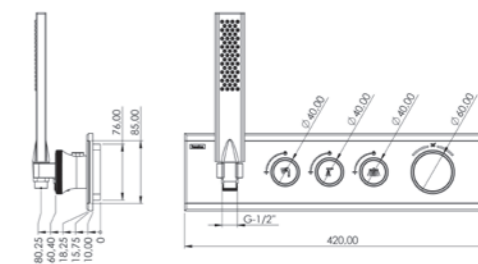

Характеристики

- Функция умного контроля системы
- Внешняя панель из латуни
- Европейское закаленное стекло с дополнительной защитой от царапин (Белое-Черное)
- Ручная лейка с контролем давления подачи воды
- Шланг с защитой от перекручивания (360°) (120 см)
- Покрытие PVD. Цвет (золото -розовое золото)
- Двухкомпонентная матовая спец покраска акрилом (Черный)
- Верхний душ из нержавеющей стали и силиконовыми форсунками
- Внутренний корпус с системой защиты против утечки воды

5 лет
Гарантии

25 лет
Гарантии на корпус

Заметка: Цвета в каталоге и цвета вживую могут отличаться
Технические параметры верхнего душа на страницах 102-103-104