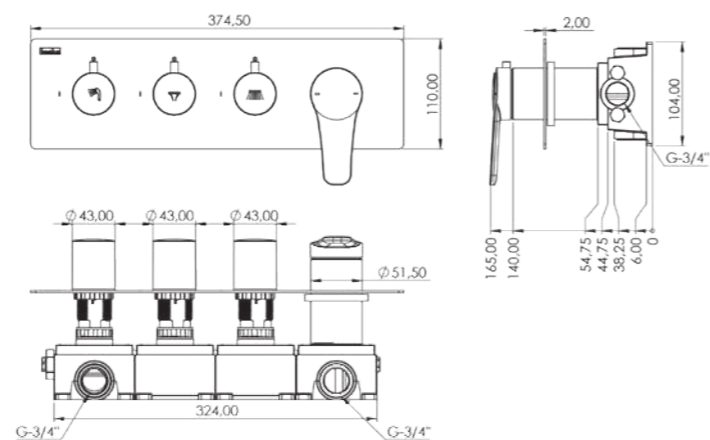

Характеристики

- Тонкая передняя панель из нержавеющей стали (360)
- Верхний душ с регулируемым углом наклона
- Внутренний корпус из Латуни (MS60)
- Европейский картридж-смеситель
- Шланг с защитой от перекручивания (360°)
- Силиконовые форсунки на лейках с защитой от известкового налета
- Одновременная подача воды из всех режимов
- Двухкомпонентная матовая спец покраска акрилом
- Аэратор с защитой от брызг, который снижает расход воды

Заметка: Цвета в каталоге и цвета вживую могут отличаться