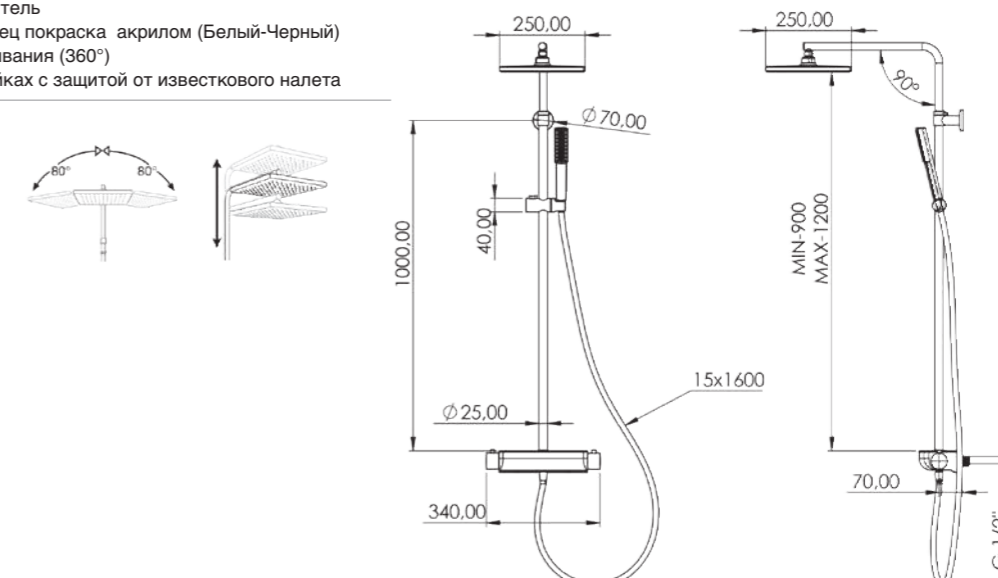

Модель	MIRA MIX, на 2 режима
Цвет	Черное Стекло

Модель	MIRA MIX, на 2 режима
Цвет	Черный

Характеристики

- 25x1 mm душевая штанга из нержавеющей стали (304)
- Регулировка высоты душевой штанги
- Верхний душ с регулируемым углом наклона
- Европейское закаленное стекло с дополнительной защитой от царапин (Белое-Черное)
- Европейский картридж -смеситель
- Двухкомпонентная матовая спец покраска акрилом (Белый-Черный)
- Шланг с защитой от перекручивания (360°)
- Силиконовые форсунки на лейках с защитой от известкового налета