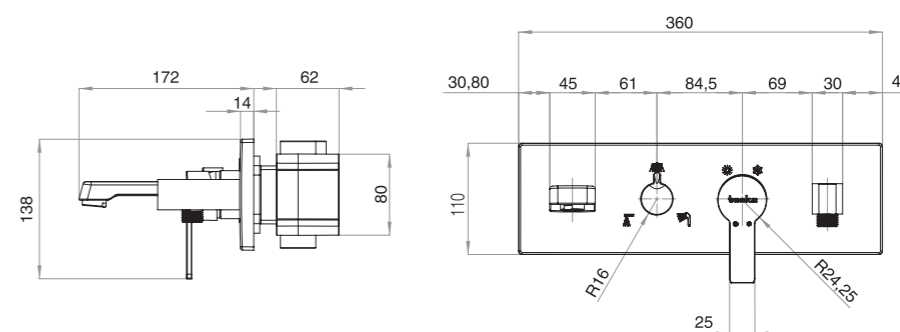

Резьба G 1/2	K-D1500	G-D2500	S-D2500
Модель	На 3 режима, корпус смесителя скрытого монтажа, картридж mix	На 3 режима, корпус смесителя скрытого монтажа, картридж mix	На 3 режима, корпус смесителя скрытого монтажа, картридж mix
Цвет	Хром	Белое Стекло	Черное Стекло

5 лет
Гарантии

25 лет
Гарантии на корпус

Заметка: Цвета в каталоге и цвета вживую могут отличаться

97