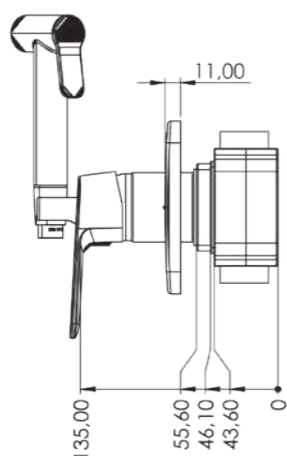

серия ALIA

ГИГИЕНИЧЕСКИЙ ДУШ СКРЫТОГО МОНТАЖА

VTK6600

Модель	Alia
Цвет	Хром

Характеристики

- Передняя панель (хромирование АБС пластика)
- Корпус из PPRC
- Ручная лейка из Латунь
- Ручная лейка с контролем давления подачи воды
- Шланг с защитой от перекручивания (360°)
- Европейский картридж-смеситель
- Двойная подводка (горячая и холодная вода)

Модель	Alia
Цвет	Хром

Характеристики

- Передняя панель (хромирование АБС пластика)
- Корпус из PPRC
- Европейский картридж-смеситель
- Двойная подводка (горячая и холодная вода)
- Шланг с защитой от перекручивания (360°)

5 лет
Гарантии

25 лет
Гарантии на корпус

ГИГИЕНИЧЕСКАЯ ЛЕЙКА

Модель	Гигиеническая Лейка
Цвет	Хром

Модель	Гигиеническая Лейка
Цвет	Черный

Модель	Гигиеническая Лейка
Цвет	Золото

Характеристики

- Ручная лейка из Латунь
- Ручная лейка с контролем давления подачи воды
- Покрытие PVD (Золото-Роз.Золото)
- Двухкомпонентная матовая спец.покраска акрилом (Черный)

Модель	Гигиеническая Лейка
Цвет	Роз. Золото