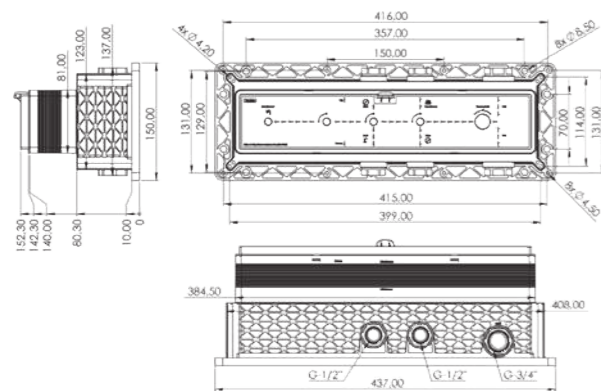

серия SHINE

НАБОРЫ СКРЫТОГО МОНТАЖА ДЛЯ ДУША,
ТЕРМОСТАТ

НА 3 РЕЖИМА ТЕРМОСТАТ

	Хром	Белое Стекло	Черное Стекло
Внутренний корпус, на 3 режима			
Код товара	SH1003	SH1003	SH1003
Лицевая часть, на 3 режима: панель, ручная лейка, шланг			
Код товара	SH3006	SH3001	SH3002
Верхний душ (две функции)			
Код товара	AKS4060	AKS4060	AKS4060
Верхний душ (одна функция)			
Код товара	AKS4090	AKS4090	AKS4090
Излив			
Код товара	AKS1000	AKS1000	AKS1000

Характеристики

- Функция умного контроля системы
- Внешняя панель из латуни
- Европейское закаленное стекло с дополнительной защитой от царапин (Белое-Черное)
- Ручная лейка с контролем давления подачи воды
- Шланг с защитой от перекручивания (360°) (120 см)
- Покрытие PVD. Цвет (золото -розовое золото)
- Двухкомпонентная матовая спец покраска акрилом (Черный)
- Верхний душ из нержавеющей стали и силиконовыми форсунками
- Внутренний корпус с системой защиты против утечки воды

5 лет
Гарантии

25 лет
Гарантии на корпус

Заметка: Цвета в каталоге и цвета вживую могут отличаться
Технические параметры верхнего душа на страницах 102-103-104

серия SHINE

НАБОРЫ СКРЫТОГО МОНТАЖА ДЛЯ ДУША,
ТЕРМОСТАТ

НА 3 РЕЖИМА ТЕРМОСТАТ

	Черный	Золото	Роз. Золото
Внутренний корпус, на 3 режима			
Код товара	SH1003	SH1003	SH1003
Лицевая часть, на 3 режима: панель, ручная лейка, шланг			
Код товара	SH3008	SH3007	SH3009
Верхний душ (две функции)			
Код товара	SH4068	SH4067	SH4069
Верхний душ (одна функция)			
Код товара	AKS4098	AKS4097	AKS4099
Излив			
Код товара	AKS1001	AKS1002	AKS1003