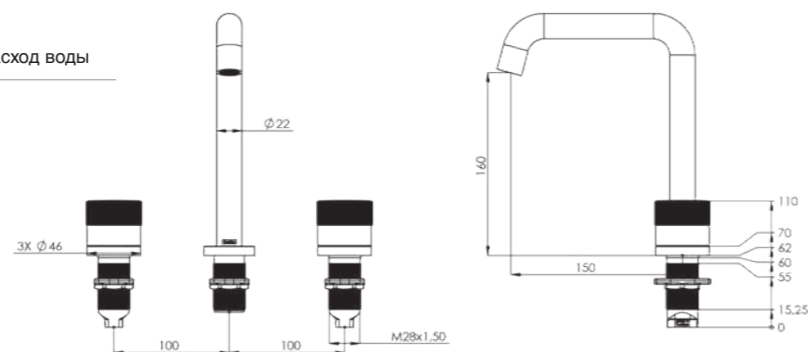

Модель	Norma Plus
Цвет	Золото

E2309

Модель	Norma Plus
Цвет	Роз. Золото

Характеристики

- Шланг подключения с защитой от перекручивания (360°)
- Корпус из Латунь
- Покрытие PVD (Золото-Роз.Золото)
- Двухкомпонентная матовая спец покраска акрилом (Черный)
- Управление-двухвентильное
- Аэратор с защитой от брызг, который снижает расход воды