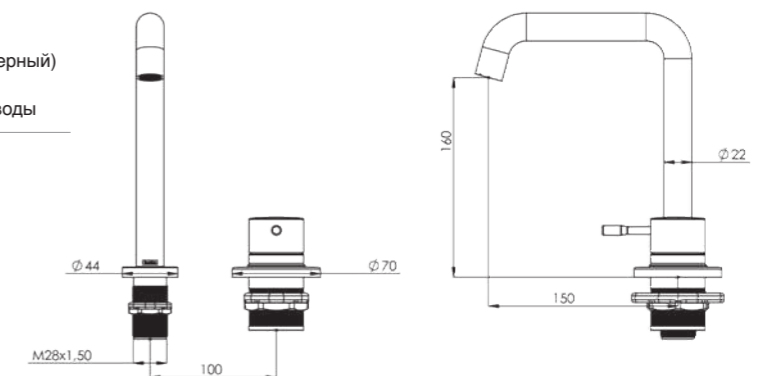

Характеристики

- Шланг подключения с защитой от перекручивания (360°)
- Корпус из Латуни
- Покрытие PVD (Золото-Роз.Золото)
- Двухкомпонентная матовая спец покраска акрилом (Черный)
- Управление-рычажное
- Аэратор с защитой от брызг, который снижает расход воды