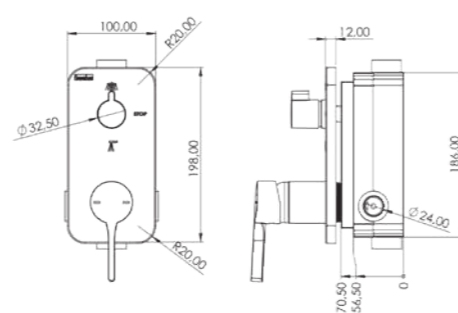

Характеристики

- Передняя панель (хромирование АБС пластика)
- Верхний душ с регулируемым углом наклона
- Внутренний корпус из PPRC
- Европейский картридж-смеситель
- Шланг с защитой от перекручивания (360°)
- Силиконовые форсунки на лейках с защитой от известкового налета
- Аэратор с защитой от брызг, который снижает расход воды

5 лет гарантии
25 лет гарантии на корпус