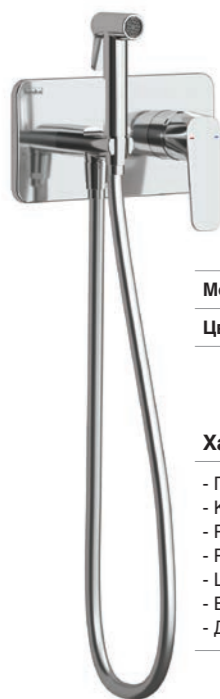

серия ALIA

ГИГИЕНИЧЕСКИЙ ДУШ СКРЫТОГО МОНТАЖА

VTK6600

Модель	Alia
Цвет	Хром

Характеристики

- Передняя панель (хромирование АБС пластика)
- Корпус из PPRC
- Ручная лейка из Латунь
- Ручная лейка с контролем давления подачи воды
- Шланг с защитой от перекручивания (360°)
- Европейский картридж-смеситель
- Двойная подводка (горячая и холодная вода)

Модель	Alia
Цвет	Хром

Характеристики

- Передняя панель (хромирование АБС пластика)
- Корпус из PPRC
- Европейский картридж-смеситель
- Двойная подводка (горячая и холодная вода)
- Шланг с защитой от перекручивания (360°)