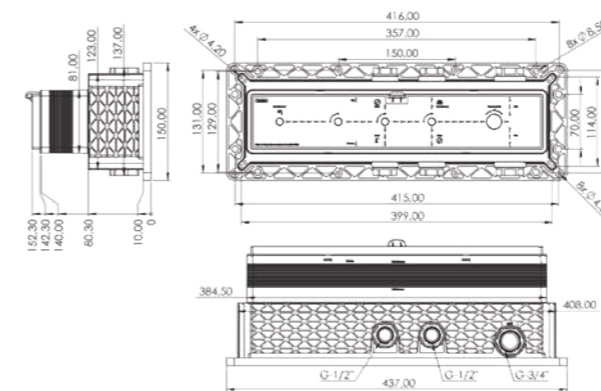

Характеристики

- Функция умного контроля системы
- Внешняя панель из латуни
- Европейское закаленное стекло с дополнительной защитой от царапин (Белое-Черное)
- Ручная лейка с контролем давления подачи воды
- Шланг с защитой от перекручивания (360°) (120 см)
- Покрытие PVD. Цвет (золото -розовое золото)
- Двухкомпонентная матовая спец покраска акрилом (Черный)
- Верхний душ из нержавеющей стали и силиконовыми форсунками
- Внутренний корпус с системой защиты против утечки воды

5 лет
Гарантии

25 лет
Гарантии на корпус

Заметка: Цвета в каталоге и цвета вживую могут отличаться
Технические параметры верхнего душа на страницах 102-103-104