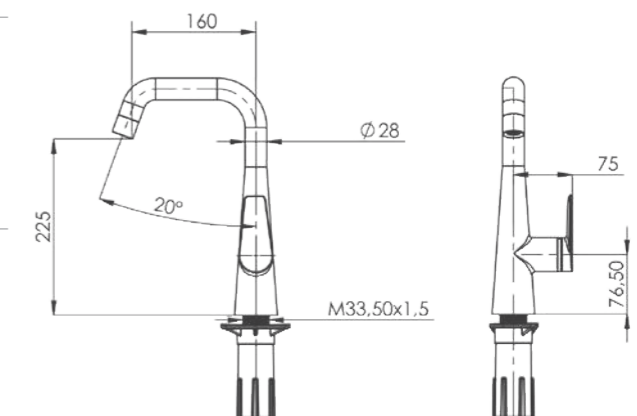

Модель	Тесо
Цвет	Черный

E4207

Модель	Тесо
Цвет	Золото

E4209

Модель	Тесо
Цвет	Роз. Золото

Характеристики

- Корпус из Латунь
- Поворотный излив на 360°
- Шланг подключения с защитой от перекручивания (360°)
- Аэратор с защитой от известкового налета
- Европейский картридж-смеситель
- Покрытие PVD (Золото-Роз.Золото)
- Двухкомпонентная матовая спец покраска акрилом (Черный)