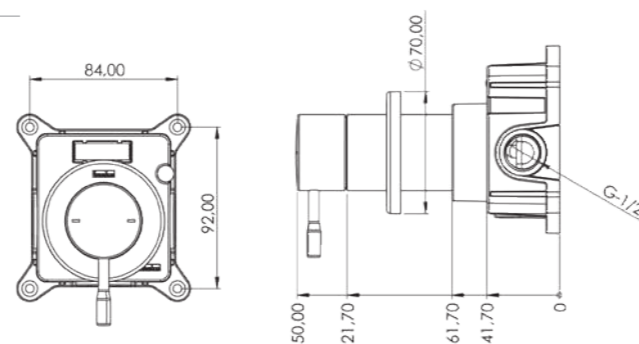

серия ATLAS Teo

СКРЫТЫЙ МОНТАЖ СМЕСИТЕЛИ ДЛЯ ГИГИЕНИЧЕСКОГО ДУША

Модель	Atlas Teo
Цвет	Хром

Модель	Atlas Teo
Цвет	Черный

Модель	Atlas Teo
Цвет	Золото

Модель	Atlas Teo
Цвет	Роз. Золото

Характеристики

- Корпус из полиамида с латунными соединениями
- Европейский картридж -смеситель
- Двойная подводка (горячая и холодная вода)
- Покрытие PVD (Золото-Роз.Золото)
- Двухкомпонентная матовая спец покраска акрилом (Черный)