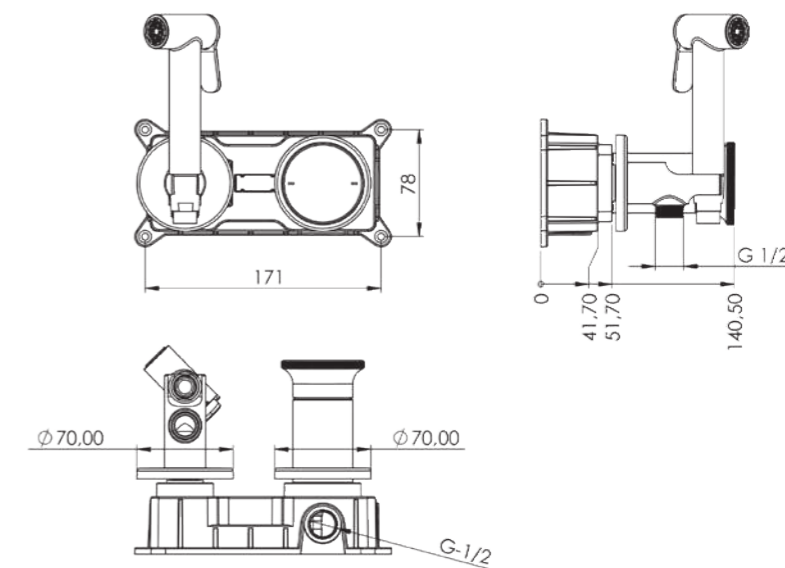

Характеристики

- Корпус из полиамида с латунными соединениями
- Европейский картридж-смеситель
- Двойная подводка (горячая и холодная вода)
- Лейка и держатель из Латунь
- Шланг с защитой от перекручивания (360°)
- Покрытие PVD (Золото-Роз.Золото)
- Двухкомпонентная матовая спец покраска акрилом (Черный)