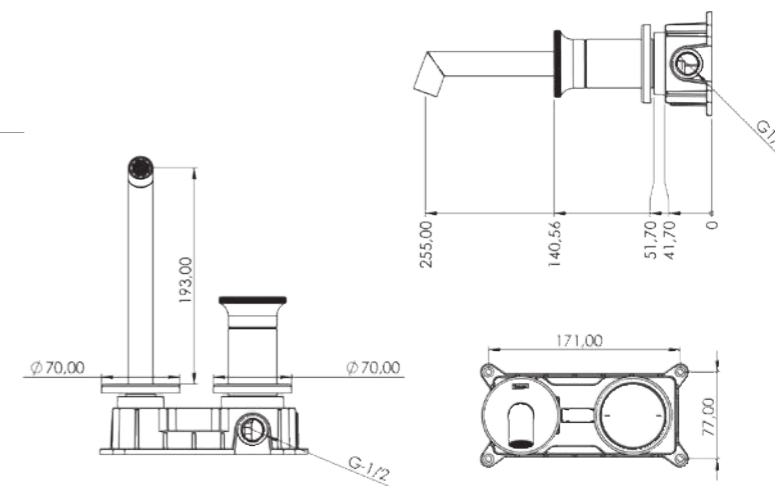

Характеристики

- Корпус из полиамида с латунными соединениями
- Европейский картридж-смеситель
- Покрытие PVD (Золото-Роз.Золото)
- Двухкомпонентная матовая спец покраска акрилом (Черный)
- Управление-рычажное
- Аэратор, с регулировкой потока.