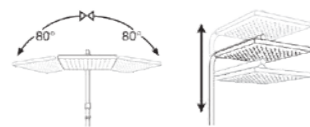

10

5 лет
гарантии

Заметка: Цвета в каталоге и цвета вживую могут отличаться