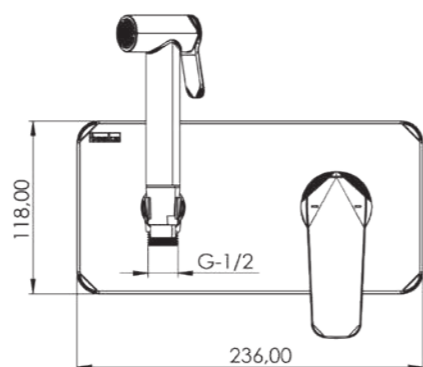

серия ALIA

ГИГИЕНИЧЕСКИЙ ДУШ СКРЫТОГО МОНТАЖА

VTK6600

Модель	Alia
Цвет	Хром

Характеристики

- Передняя панель (хромирование АБС пластика)
- Корпус из PPRC
- Ручная лейка из Латунь
- Ручная лейка с контролем давления подачи воды
- Шланг с защитой от перекручивания (360°)
- Европейский картридж-смеситель
- Двойная подводка (горячая и холодная вода)

Модель	Alia
Цвет	Хром

Характеристики

- Передняя панель (хромирование АБС пластика)
- Корпус из PPRC
- Европейский картридж-смеситель
- Двойная подводка (горячая и холодная вода)
- Шланг с защитой от перекручивания (360°)

5 лет
Гарантии

25 лет
Гарантии на корпус

ГИГИЕНИЧЕСКАЯ ЛЕЙКА

Модель	Гигиеническая Лейка
Цвет	Хром

Модель	Гигиеническая Лейка
Цвет	Черный

Модель	Гигиеническая Лейка
Цвет	Золото

Характеристики

- Ручная лейка из Латунь
- Ручная лейка с контролем давления подачи воды
- Покрытие PVD (Золото-Роз.Золото)
- Двухкомпонентная матовая спец.покраска акрилом (Черный)

Модель	Гигиеническая Лейка
Цвет	Роз. Золото