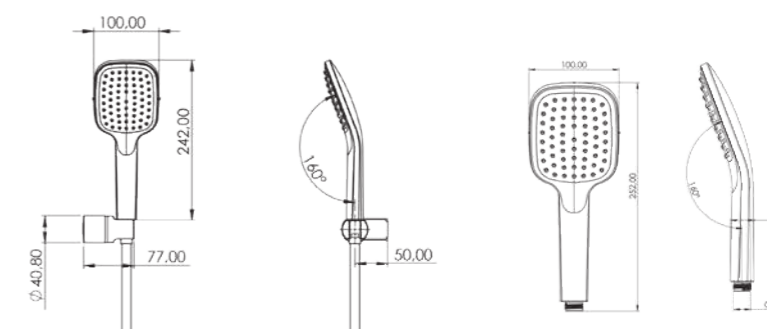

Характеристики

- Корпус из АБС с хромовым покрытием
- Специальные силиконовые форсунки с защитой от известкового налета
- По желанию разновидности струи
- Шланг Smart Flex