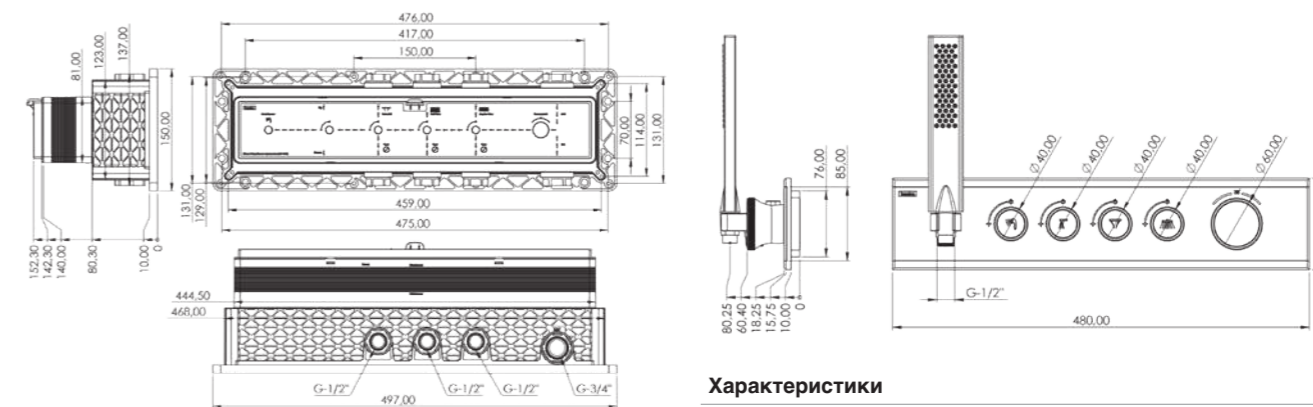

Характеристики

- Функция умного контроля системы
- Внешняя панель из латуни
- Европейское закаленное стекло с дополнительной защитой от царапин (Белое-Черное)
- Ручная лейка с контролем давления подачи воды
- Шланг с защитой от перекручивания (360°) (120 см)
- Покрытие PVD. Цвет (золото -розовое золото)
- Двухкомпонентная матовая спец покраска акрилом (Черный)
- Верхний душ из нержавеющей стали и силиконовыми форсунками
- Внутренний корпус с системой защиты против утечки воды

5 лет гарантии
25 лет гарантии на корпус

Заметка: Цвета в каталоге и цвета вживую могут отличаться
Технические параметры верхнего душа на страницах 102-103-104