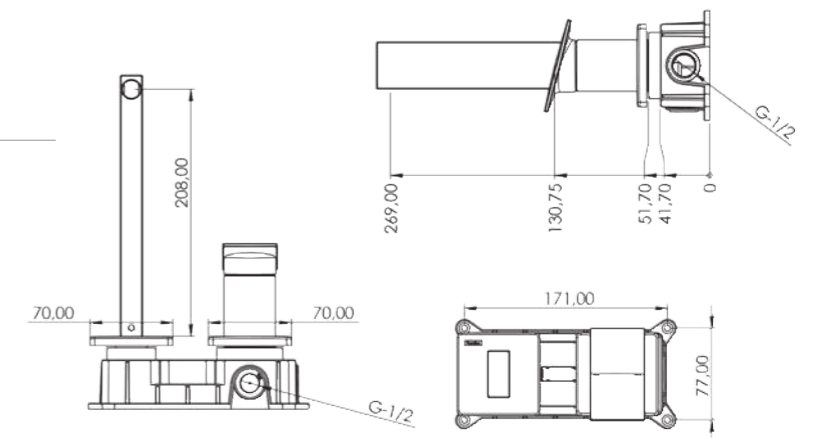

5 лет гарантии
25 лет гарантии на корпус

Заметка: Цвета в каталоге и цвета вживую могут отличаться

серия TRIA

СМЕСИТЕЛИ ДЛЯ РАКОВИНЫ СКРЫТОГО МОНТАЖА

E5216

Модель	Триа
Цвет	Хром

E5218

Модель	Триа
Цвет	Черный