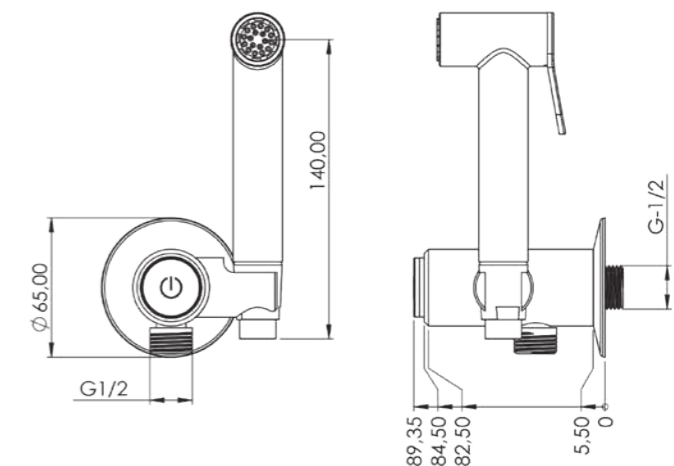

Заметка: Цвета в каталоге и цвета вживую могут отличаться