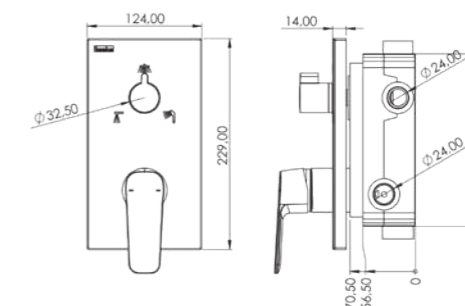

Характеристики

- Передняя панель (хромирование АБС пластика)
- Верхний душ с регулируемым углом наклона
- Внутренний корпус из PPRC
- Европейский картридж-смеситель
- Шланг с защитой от перекручивания (360°)
- Силиконовые форсунки на лейках с защитой от известкового налета
- Аэратор с защитой от брызг, который снижает расход воды

5 лет
Гарантии

25 лет
Гарантии на корпус

Заметка: Цвета в каталоге и цвета в живую могут отличаться