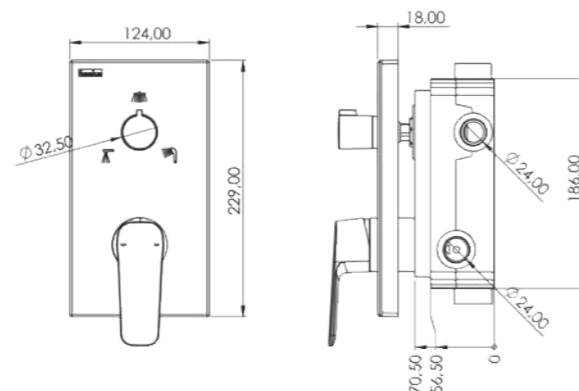

серия CIERA

ДУШЕВЫЕ НАБОРЫ СКРЫТОГО МОНТАЖА

teska

Модель	CIERA на 3 режима
Цвет	Белое Стекло

Модель	CIERA на 3 режима
Цвет	Черное Стекло

Характеристики

- Европейское закаленное стекло с дополнительной защитой от царапин (Белое-Черное)
- Верхний душ с регулируемым углом наклона
- Внутренний корпус из PPRC
- Европейский картридж-смеситель
- Шланг с защитой от перекручивания (360°)
- Силиконовые форсунки на лейках с защитой от известкового налета
- Аэратор с защитой от брызг, который снижает расход воды

5 лет гарантии
25 лет гарантии на корпус

Заметка: Цвета в каталоге и цвета вживую могут отличаться

34

серия CIERA PRO

ДУШЕВЫЕ НАБОРЫ СКРЫТОГО МОНТАЖА

teska

Модель	CIERA PRO на 3 режима
Цвет	Хром

Модель	CIERA PRO на 3 режима
Цвет	Черный

Модель	CIERA PRO на 3 режима
Цвет	Золото

Характеристики

- Тонкая передняя панель из нержавеющей стали (360)
- Верхний душ с регулируемым углом наклона
- Внутренний корпус из PPRC
- Европейский картридж-смеситель
- Шланг с защитой от перекручивания (360°)
- Силиконовые форсунки на лейках с защитой от известкового налета
- Покрытие PVD (Золото)
- Двухкомпонентная матовая спец покраска акрилом (Черный)
- Аэратор с защитой от брызг, который снижает расход воды

5 лет гарантии
25 лет гарантии на корпус

Заметка: Цвета в каталоге и цвета вживую могут отличаться

35