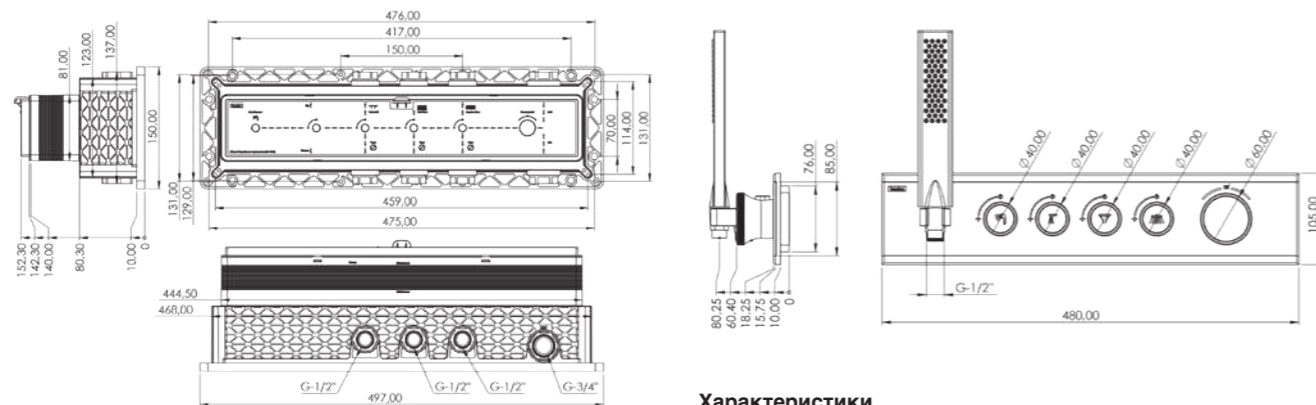

серия SHINE

НАБОРЫ СКРЫТОГО МОНТАЖА ДЛЯ ДУША, ТЕРМОСТАТ

НА 4 РЕЖИМА ТЕРМОСТАТ

	Хром	Белое Стекло	Черное Стекло
Внутренний корпус, на 4 режима			
Код товара	SH1004	SH1004	SH1004
Лицевая часть, на 4 режима: панель, ручная лейка, шланг			
Код товара	SH4006	SH4001	SH4002
Верхний душ (две функции)			
Код товара	AKS4060	AKS4060	AKS4060
Верхний душ (три функции)			
Код товара	AKS4070	AKS4070	AKS4070
Излив			
Код товара	AKS1000	AKS1000	AKS1000

Характеристики

- Функция умного контроля системы
- Внешняя панель из латуни
- Европейское закаленное стекло с дополнительной защитой от царапин (Белое-Черное)
- Ручная лейка с контролем давления подачи воды
- Шланг с защитой от перекручивания (360°) (120 см)
- Покрытие PVD. Цвет (золото розовое золото)
- Двухкомпонентная матовая спец покраска акрилом (Черный)
- Верхний душ из нержавеющей стали и силиконовыми форсунками
- Внутренний корпус с системой защиты против утечки воды

5 лет гарантии
25 лет гарантии на корпус

Заметка: Цвета в каталоге и цвета вживую могут отличаться
Технические параметры верхнего душа на страницах 102-103-104

серия SHINE

НАБОРЫ СКРЫТОГО МОНТАЖА ДЛЯ ДУША, ТЕРМОСТАТ

НА 4 РЕЖИМА ТЕРМОСТАТ

	Черный	Золото	Роз. Золото
Внутренний корпус, на 4 режима			
Код товара	SH1004	SH1004	SH1004
Лицевая часть, на 4 режима: панель, ручная лейка, шланг			
Код товара	SH4008	SH4007	SH4009
Верхний душ (две функции)			
Код товара	AKS4068	AKS4067	AKS4069
Верхний душ (три функции)			
Код товара	AKS 4078	AKS 4077	AKS 4079
Излив			
Код товара	AKS1001	AKS1002	AKS1003