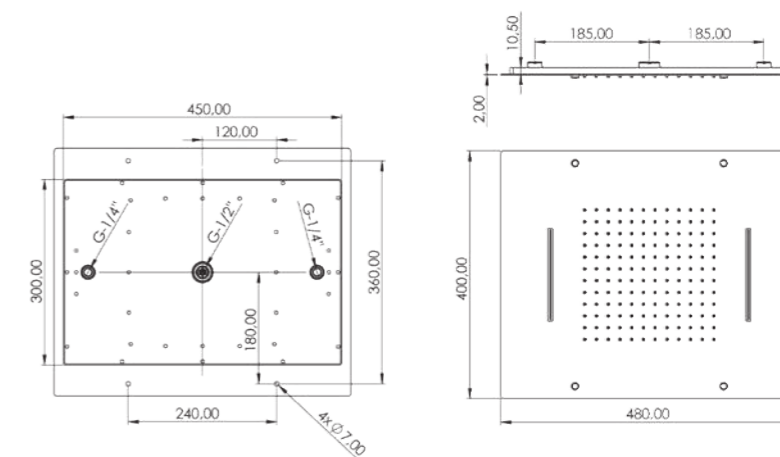

Характеристики

- Нержавеющая сталь (304)
- Силиконовые форсунки с защитой от известкового налета
- Две функции (водопад, тропический душ)

Заметка: Цвета в каталоге и цвета вживую могут отличаться