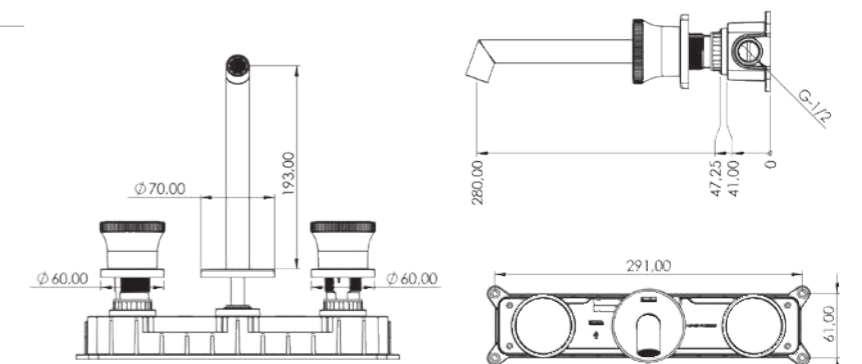

Характеристики

- Корпус из полиамида с латунными соединениями
- Покрытие PVD (Золото-Роз.Золото)
- Двухкомпонентная матовая спец покраска акрилом (Черный)
- Управление-двухвентильное
- Аэратор, с регулировкой потока.