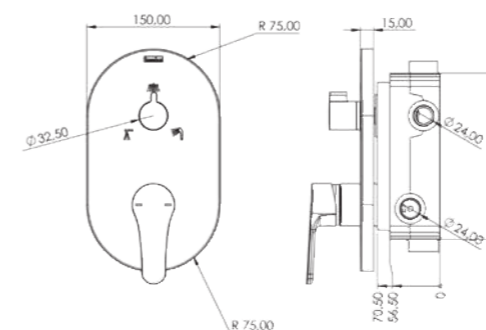

Характеристики

- Передняя панель (хромирование АБС пластика)
- Верхний душ с регулируемым углом наклона
- Внутренний корпус из PPRC
- Европейский картридж-смеситель
- Шланг с защитой от перекручивания (360°)
- Силиконовые форсунки на лейках с защитой от известкового налета
- Аэратор с защитой от брызг, который снижает расход воды

5 лет
Гарантии

25 лет
Гарантии на корпус

Заметка: Цвета в каталоге и цвета в живую могут отличаться