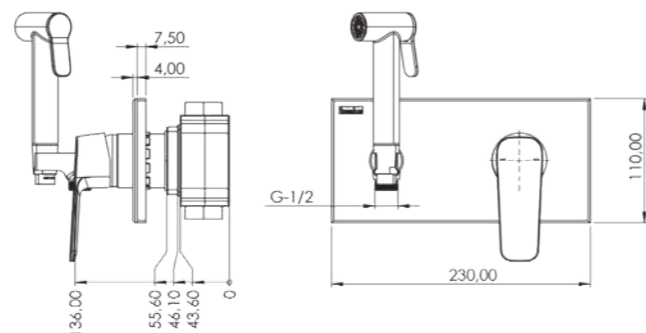

5 лет
Гарантии

25 лет
Гарантии на корпус

Заметка: Цвета в каталоге и цвета вживую могут отличаться