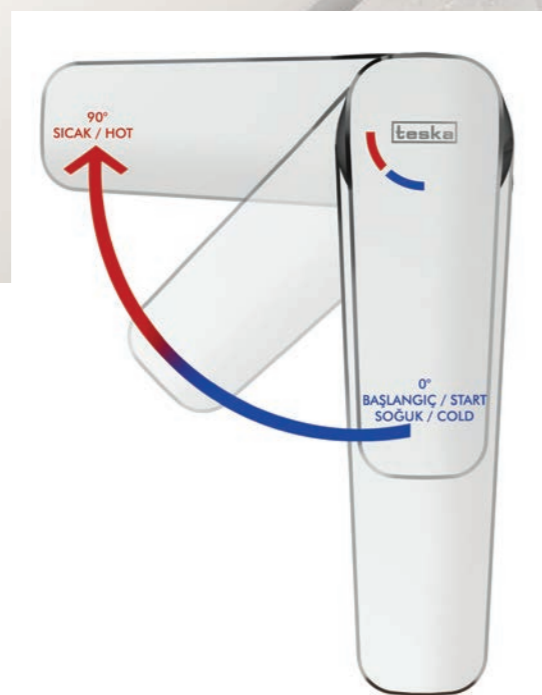

серия QUARS

СМЕСИТЕЛИ ДЛЯ РАКОВИНЫ

Модель	Quars
Цвет	Хром

Модель	Quars
Цвет	Черный

Модель	Quars
Цвет	Золото

Модель	Quars
Цвет	Роз. Золото

Характеристики

- Шланг подключения с защитой от перекручивания (360°)
- Корпус из Латунь
- Европейский картридж-смеситель
- Покрытие PVD (Золото-Роз.Золото)
- Двухкомпонентная матовая спец покраска акрилом (Черный)
- Аэратор с защитой от брызг, который снижает расход воды
- Функция энергосбережение - COLD START