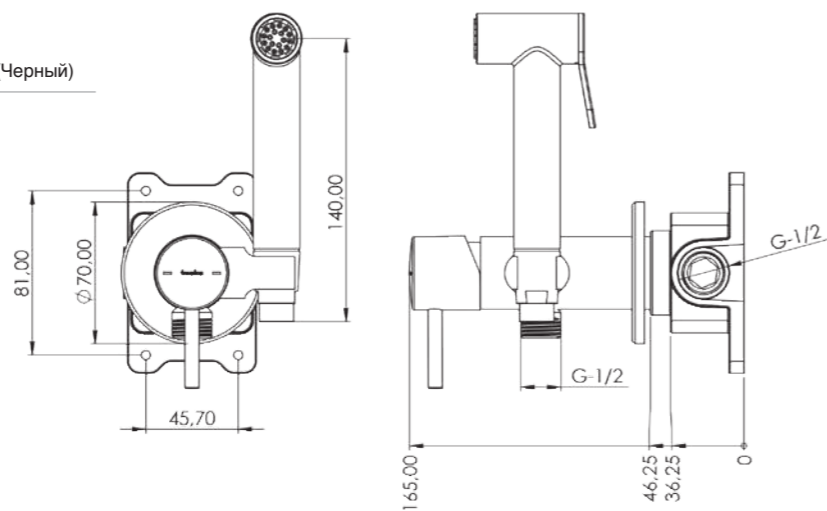

Модель	Pulito
Цвет	Черный

BTK6801

Модель	Pulito
Цвет	Золото

Характеристики

- Корпус из Латунь
- Внутренний корпус из PPRC, подача холодной и горячей воды
- Ручная лейка из Латунь
- Европейский картридж - смеситель
- Шланг с защитой от перекручивания (360°)
- Ручная лейка с контролем давления подачи воды
- Покрытие PVD (Золото)
- Двухкомпонентная матовая спец покраска акрилом (Черный)