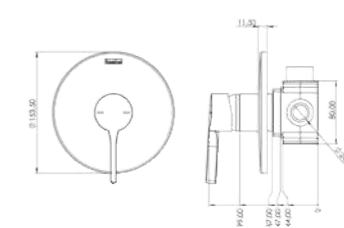

серия TENEDOS - AGORA

ДУШЕВЫЕ НАБОРЫ СКРЫТОГО МОНТАЖА

Модель	TENEDOS на 2 режима
Цвет	Хром

Модель	AGORA на 2 режима
Цвет	Хром

Характеристики

- Передняя панель (хромирование АБС пластика)
- Верхний душ с регулируемым углом наклона
- Внутренний корпус из PPRC
- Европейский картридж-смеситель
- Шланг с защитой от перекручивания (360°)
- Силиконовые форсунки на лейках с защитой от известкового налета
- Аэратор с защитой от брызг, который снижает расход воды

5 лет гарантии
25 лет гарантии на корпус

серия SARDES - ALINDA - MISIS

ДУШЕВЫЕ НАБОРЫ СКРЫТОГО МОНТАЖА

AS1100

AS1101

Модель	SARDES на 2 режима
Цвет	Хром

Модель	ALINDA на 2 режима
Цвет	Хром

Модель	Misis Круглый
Цвет	Хром

Модель	Misis Квадратный
Цвет	Хром

Характеристики

- Передняя панель (хромирование АБС пластика)
- Верхний душ с регулируемым углом наклона
- Внутренний корпус из PPRC
- Европейский картридж-смеситель
- Шланг с защитой от перекручивания (360°)
- Силиконовые форсунки на лейках с защитой от известкового налета

Характеристики

- Передняя панель (хромирование АБС пластика)
- Верхний душ с регулируемым углом наклона
- Внутренний корпус из PPRC
- Европейский картридж-смеситель
- Шланг с защитой от перекручивания (360°)

5 лет гарантии
25 лет гарантии на корпус