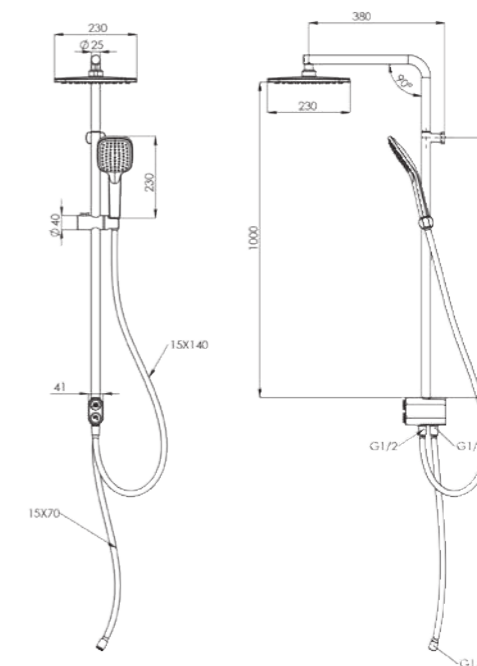

5 лет
гарантии

серия **TENA**
ДУШЕВЫЕ ГАРНИТУРЫ

DR2820C

Модель	TENA, на 2 режима (квадратный верхний душ)
Цвет	Хром

DR2920C

Модель	TENA, на 2 режима (круглый верхний душ)
Цвет	Хром

Характеристики

- 25x1 mm душевая штанга из нержавеющей стали (304)
- Верхний душ с регулируемым углом наклона
- Кнопочный переключатель потока воды
- На два режима (одновременная подача воды из лейки и верхнего душа)
- Шланг с защитой от перекручивания (360°)
- Siliconовые форсунки на лейках с защитой от известкового налета