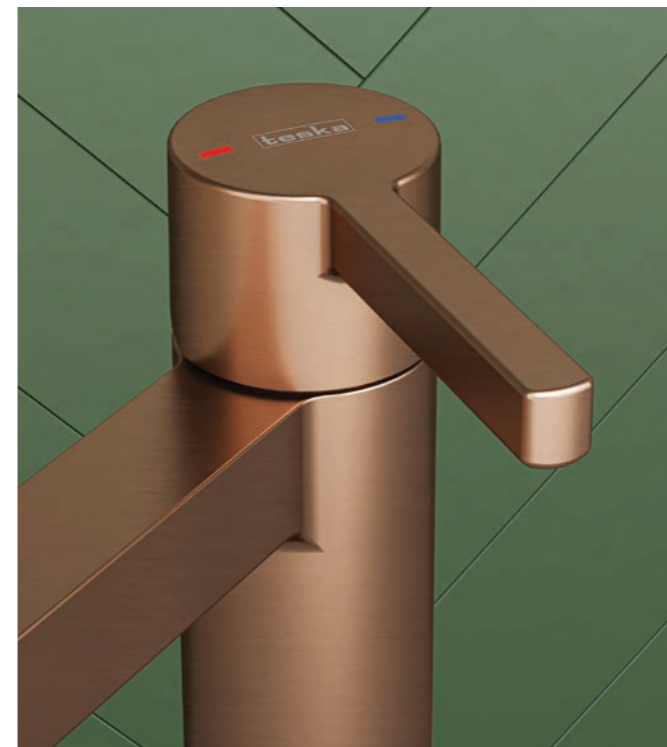

teska

Смеситель Grande для раковины привнесет элегантность в вашу ванную комнату благодаря новым изысканным круглым узорам и формам!

Превратите вашу ванную комнату в настоящее произведение искусства с смесителем ATLAS LEO. Его круглая форма и изысканный дизайн придадут элегантность и стиль.

ALAX LEO

ATLAS LEO

Добавьте эстетики и качества в вашу ванную комнату. Смеситель ATLAS LEO с круглой формой и элегантным дизайном привнесет в ваш интерьер особую утонченность!

ESTELLA

ARTE

ARTE LEO

teska

CIERA PRO

ALAX

teska

Вдохновленный черным цветом ночи и выполненный в матовых оттенках, смеситель "Alax" придаст вашей ванной комнате стильный вид и изменит ее атмосферу благодаря элегантным деталям.

ATLAS LEO

ATLAS LEO

TENA

NOVELLA

teska

NOVELLA

GANJ

Вечная элегантность и современный стиль. Смеситель для кухни Axis с выразительным и динамичным дизайном станет ярким элементом вашего кухонного интерьера.

Серия Тесо, выполненная из высококачественных материалов, гарантирует долговечность и надежность в использовании. Ее современный и элегантный дизайн придает вашей кухне утонченность.