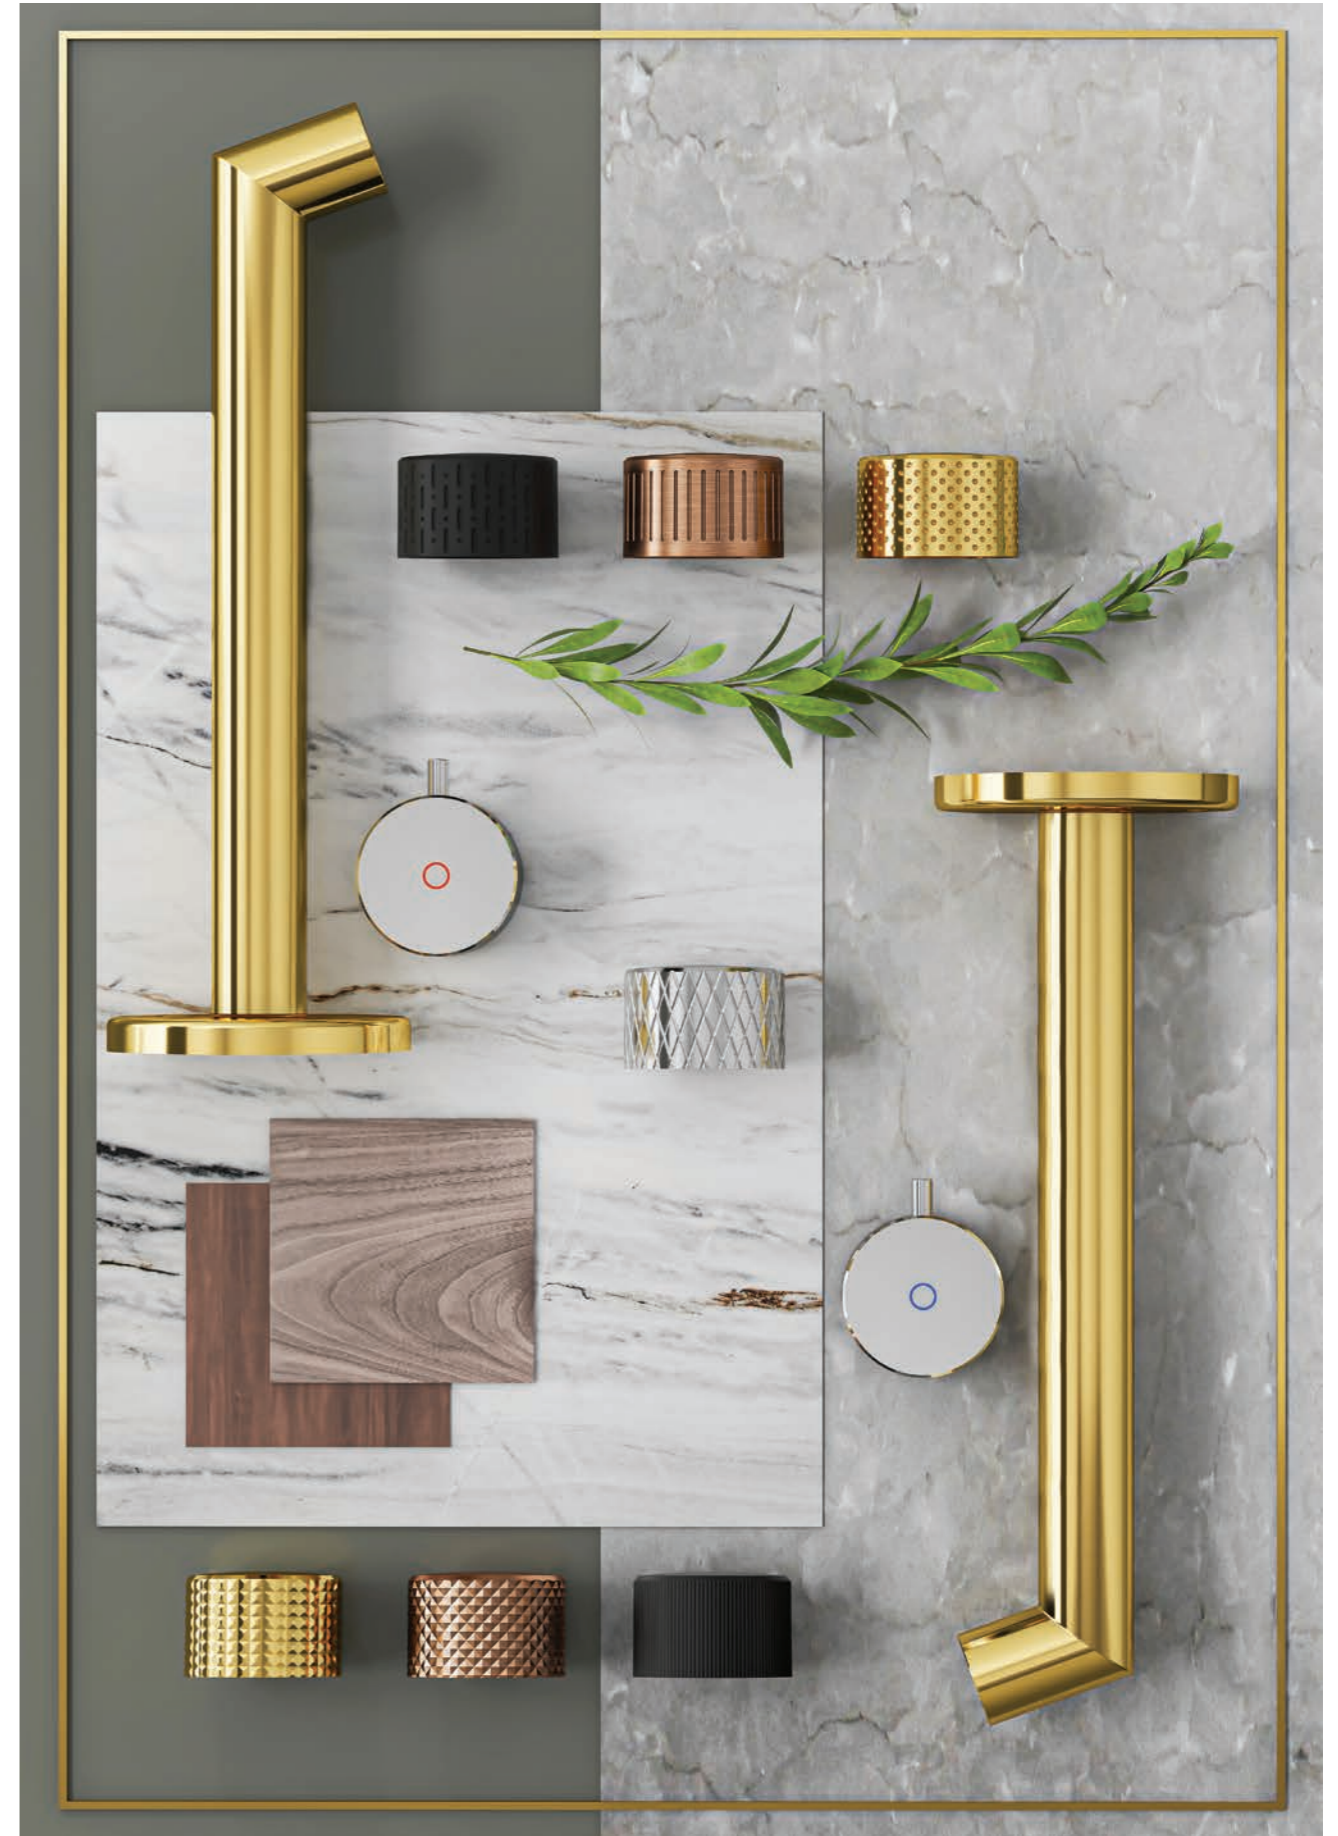

teska

Смеситель Grande для раковины привнесет элегантность в вашу ванную комнату благодаря новым изысканным круглым узорам и формам!

Превратите вашу ванную комнату в настоящее произведение искусства с смесителем ATLAS LEO. Его круглая форма и изысканный дизайн придадут элегантность и стиль.

ALAX

teska

Вдохновленный черным цветом ночи и выполненный в матовых оттенках, смеситель "Alax" придаст вашей ванной комнате стильный вид и изменит ее атмосферу благодаря элегантным деталям.

ATLAS LEO

ATLAS LEO

TENA

NOVELLA

teska

NOVELLA

GANJ

Вечная элегантность и современный стиль. Смеситель для кухни Axis с выразительным и динамичным дизайном станет ярким элементом вашего кухонного интерьера.

Серия Тесо, выполненная из высококачественных материалов, гарантирует долговечность и надежность в использовании. Ее современный и элегантный дизайн придает вашей кухне утонченность.