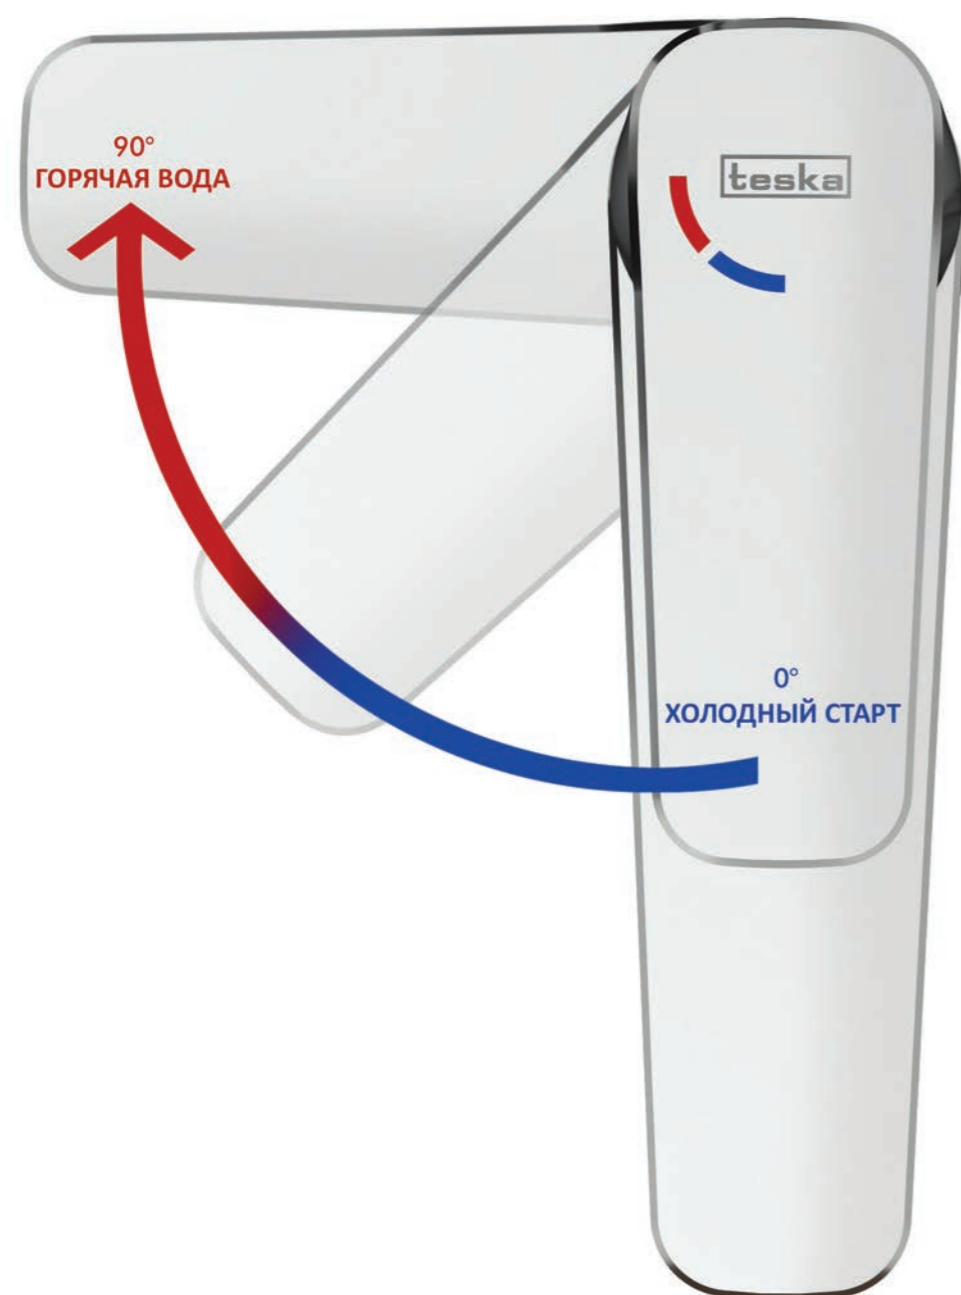

teska

Смеситель Grande для раковины привнесет элегантность в вашу ванную комнату благодаря новым изысканным круглым узорам и формам!

Превратите вашу ванную комнату в настоящее произведение искусства с смесителем ATLAS LEO. Его круглая форма и изысканный дизайн придадут элегантность и стиль.

ALAX LEO

ATLAS LEO

Добавьте эстетики и качества в вашу ванную комнату. Смеситель ATLAS LEO с круглой формой и элегантным дизайном привнесет в ваш интерьер особую утонченность!

ESTELLA

ARTE

ARTE LEO

teska

CIERA PRO

ХОЛОДНЫЙ СТАРТ - Энергосбережение и качество. Когда вы поднимаете рычаг управления вверх, используется холодная вода, а горячая вода включается только при повороте рычага влево. Это предотвращает ненужные включения котла и обеспечивает максимальную экономию энергии.